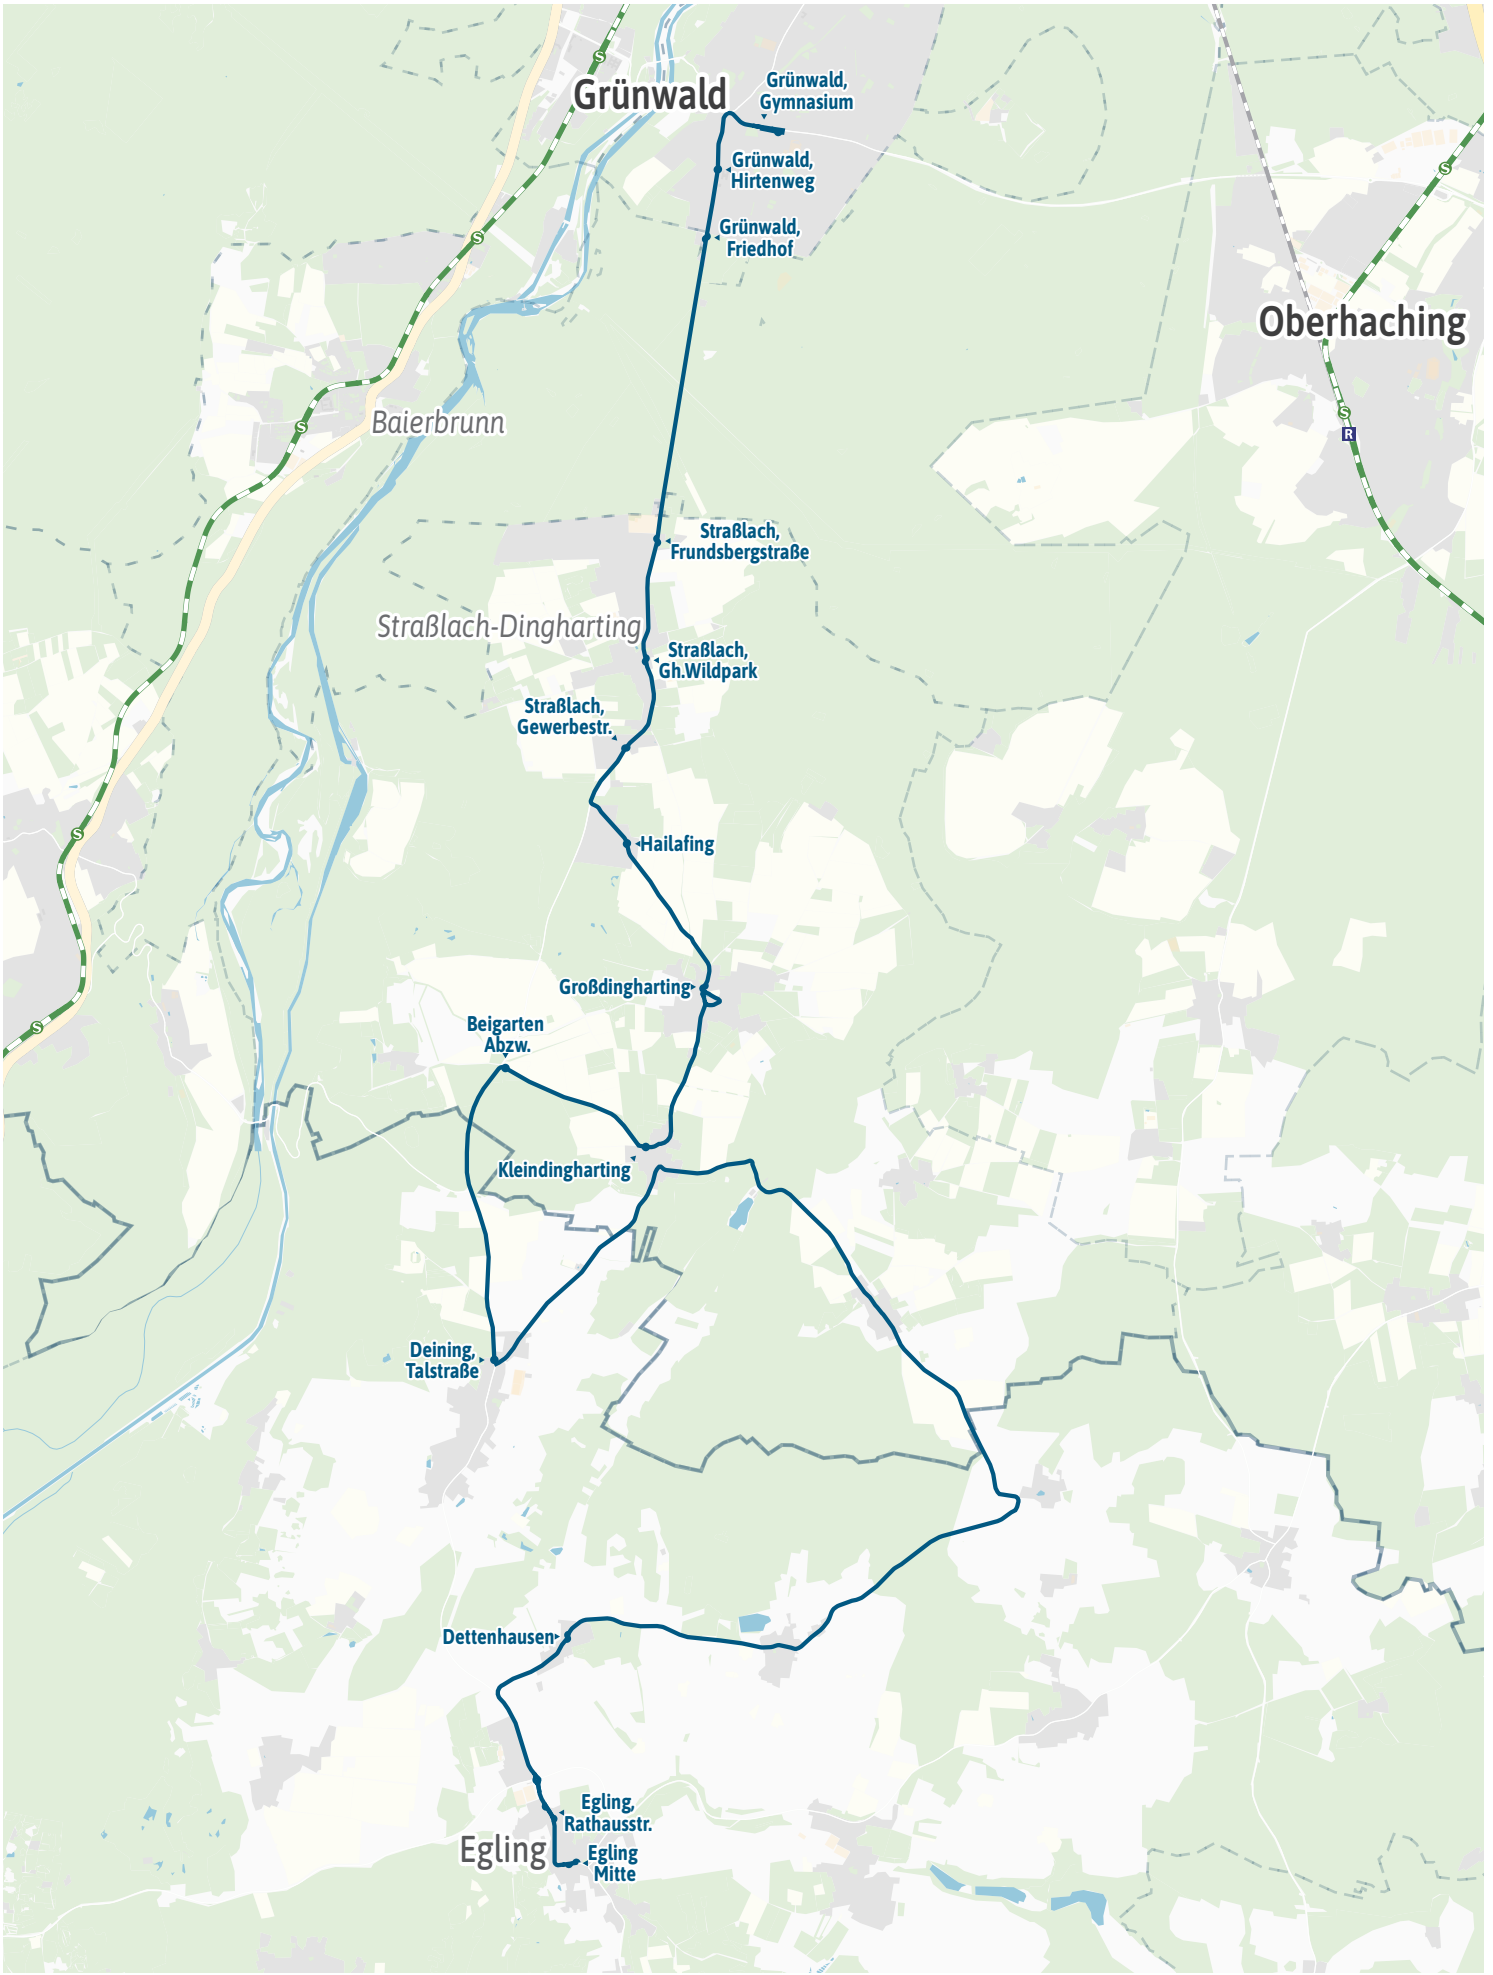

Verlauf der Linie 271V

1.5 km

3 km

4.5 km

6 km

Verlauf der Linie 271V

Verlauf der Linie 271V

125 m 250 m 375 m 500 m

Verlauf der Linie 271V

Verlauf der Linie 271V

125 m 250 m 375 m 500 m

Verlauf der Linie 271V

125 m 250 m 375 m 500 m

Verlauf der Linie 271V

Verlauf der Linie 271V

Verlauf der Linie 271V

Verlauf der Linie 271V

125 m 250 m 375 m 500 m

Verlauf der Linie 271V

Verlauf der Linie 271V

Verlauf der Linie 271V

Verlauf der Linie 271V

125 m 250 m 375 m 500 m

Verlauf der Linie 271V

Verlauf der Linie 271V

Verlauf der Linie 271V

125 m 250 m 375 m 500 m