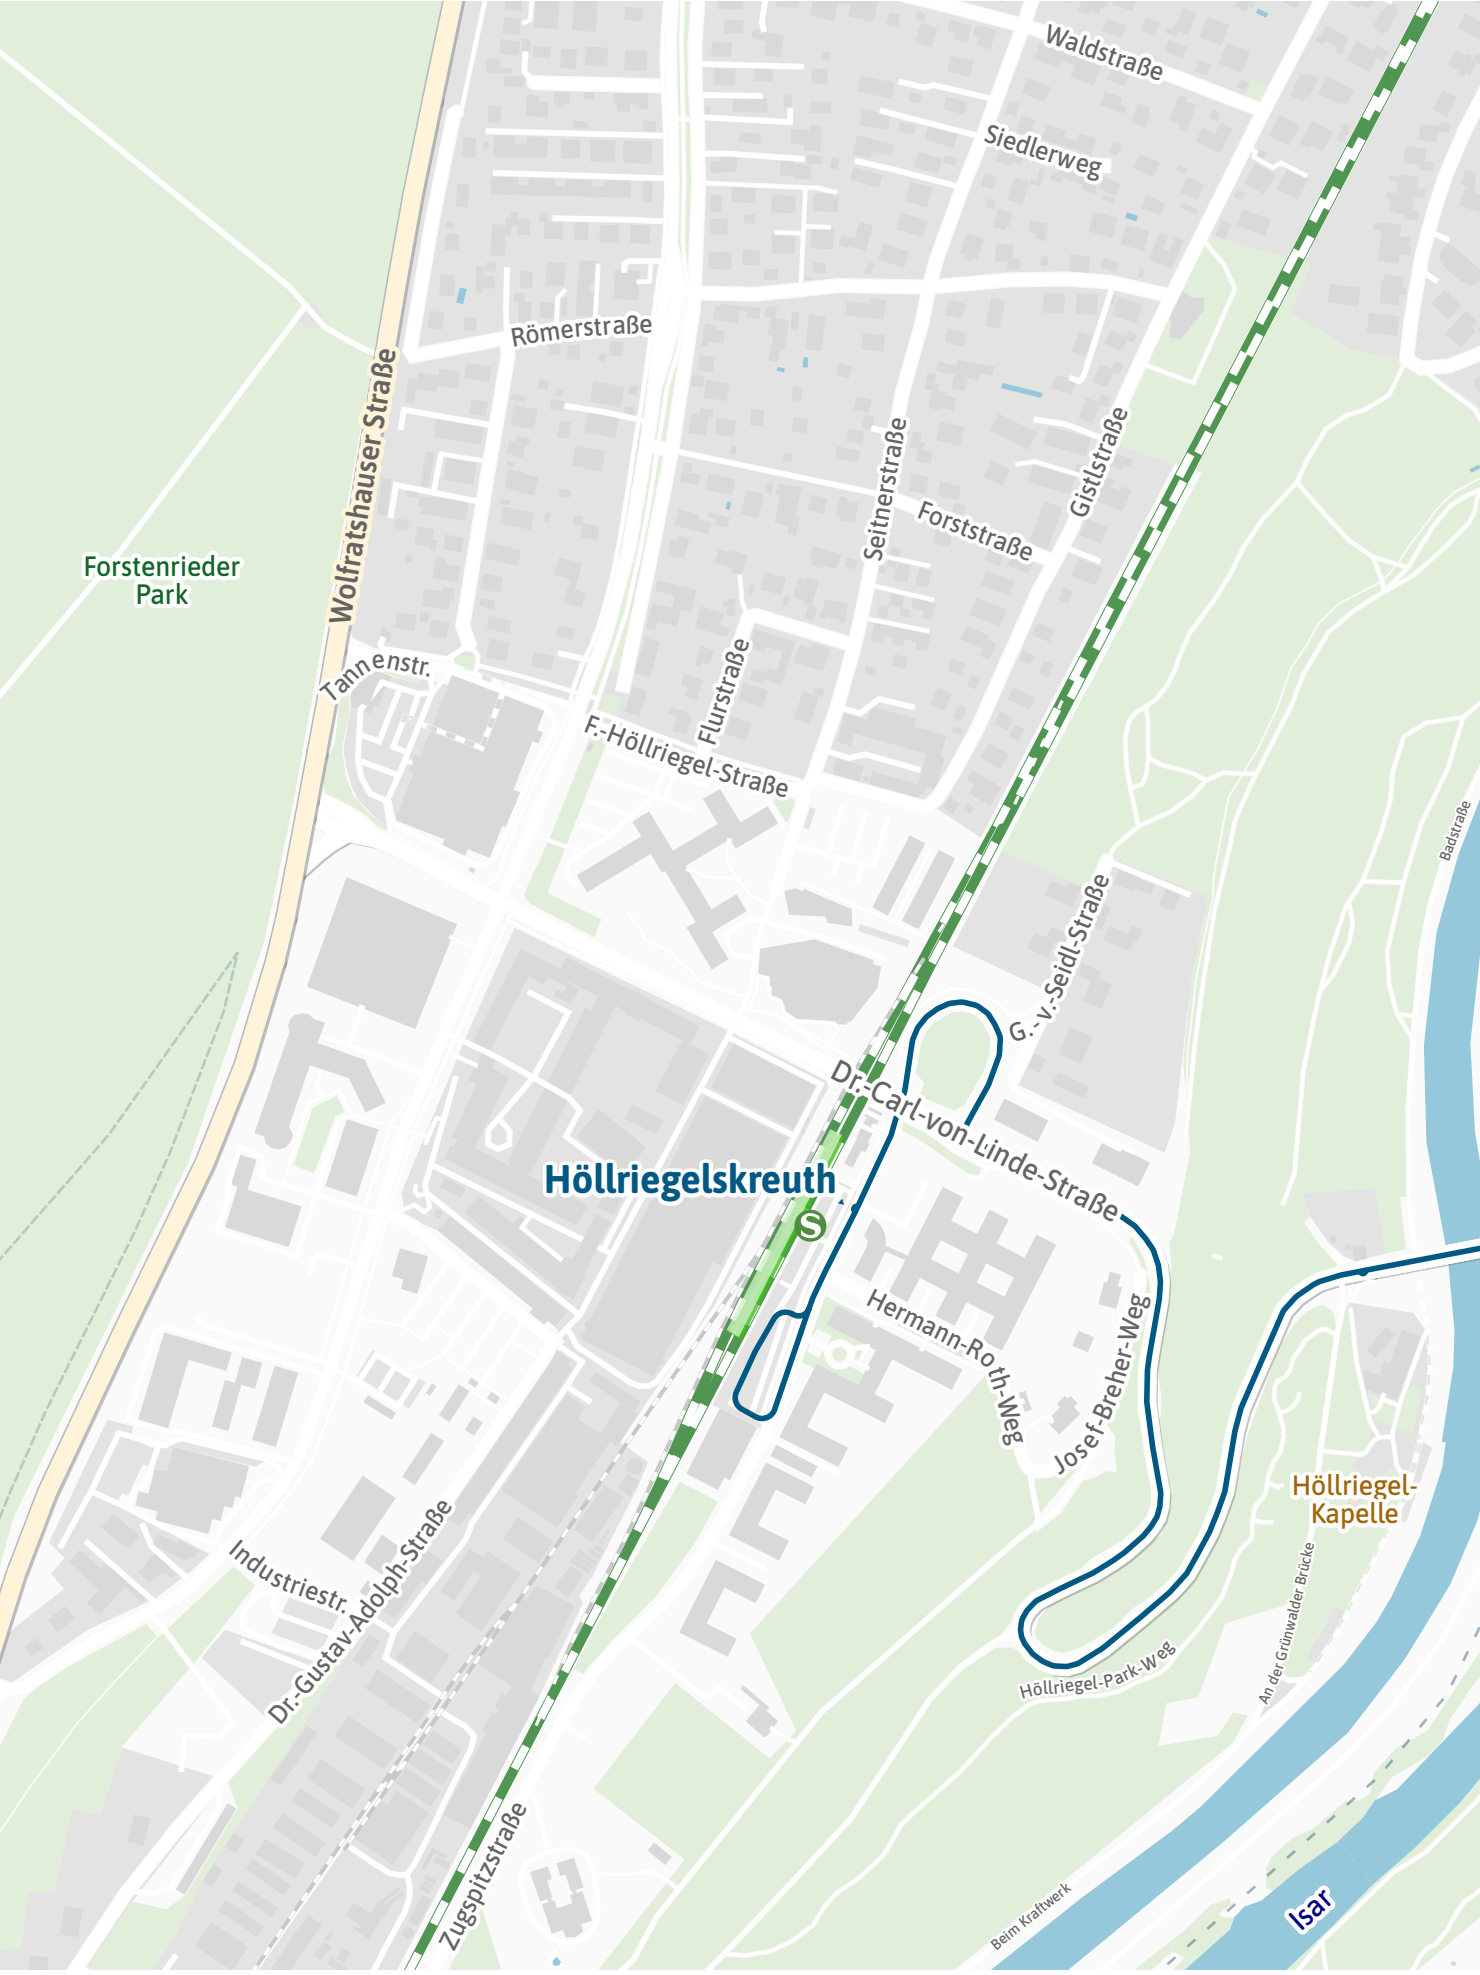

Verlauf der Linie 271

2.5 km 5 km 7.5 km 10 km

Verlauf der Linie 271

125 m 250 m 375 m 500 m

Verlauf der Linie 271

125 m 250 m 375 m 500 m

Verlauf der Linie 271

125 m 250 m 375 m 500 m

Verlauf der Linie 271

Verlauf der Linie 271

Verlauf der Linie 271

Verlauf der Linie 271

Verlauf der Linie 271

Verlauf der Linie 271

Verlauf der Linie 271

Verlauf der Linie 271

125 m 250 m 375 m 500 m

Verlauf der Linie 271

Endhauser-Straße
Plattenweg

Verlauf der Linie 271

Verlauf der Linie 271

125 m 250 m 375 m 500 m

Verlauf der Linie 271

Verlauf der Linie 271

Verlauf der Linie 271

125 m 250 m 375 m 500 m

Verlauf der Linie 271

125 m 250 m 375 m 500 m

Verlauf der Linie 271

**Manhartshofen
Abzw.**

Wolfratshauer-Straße

125 m 250 m 375 m 500 m