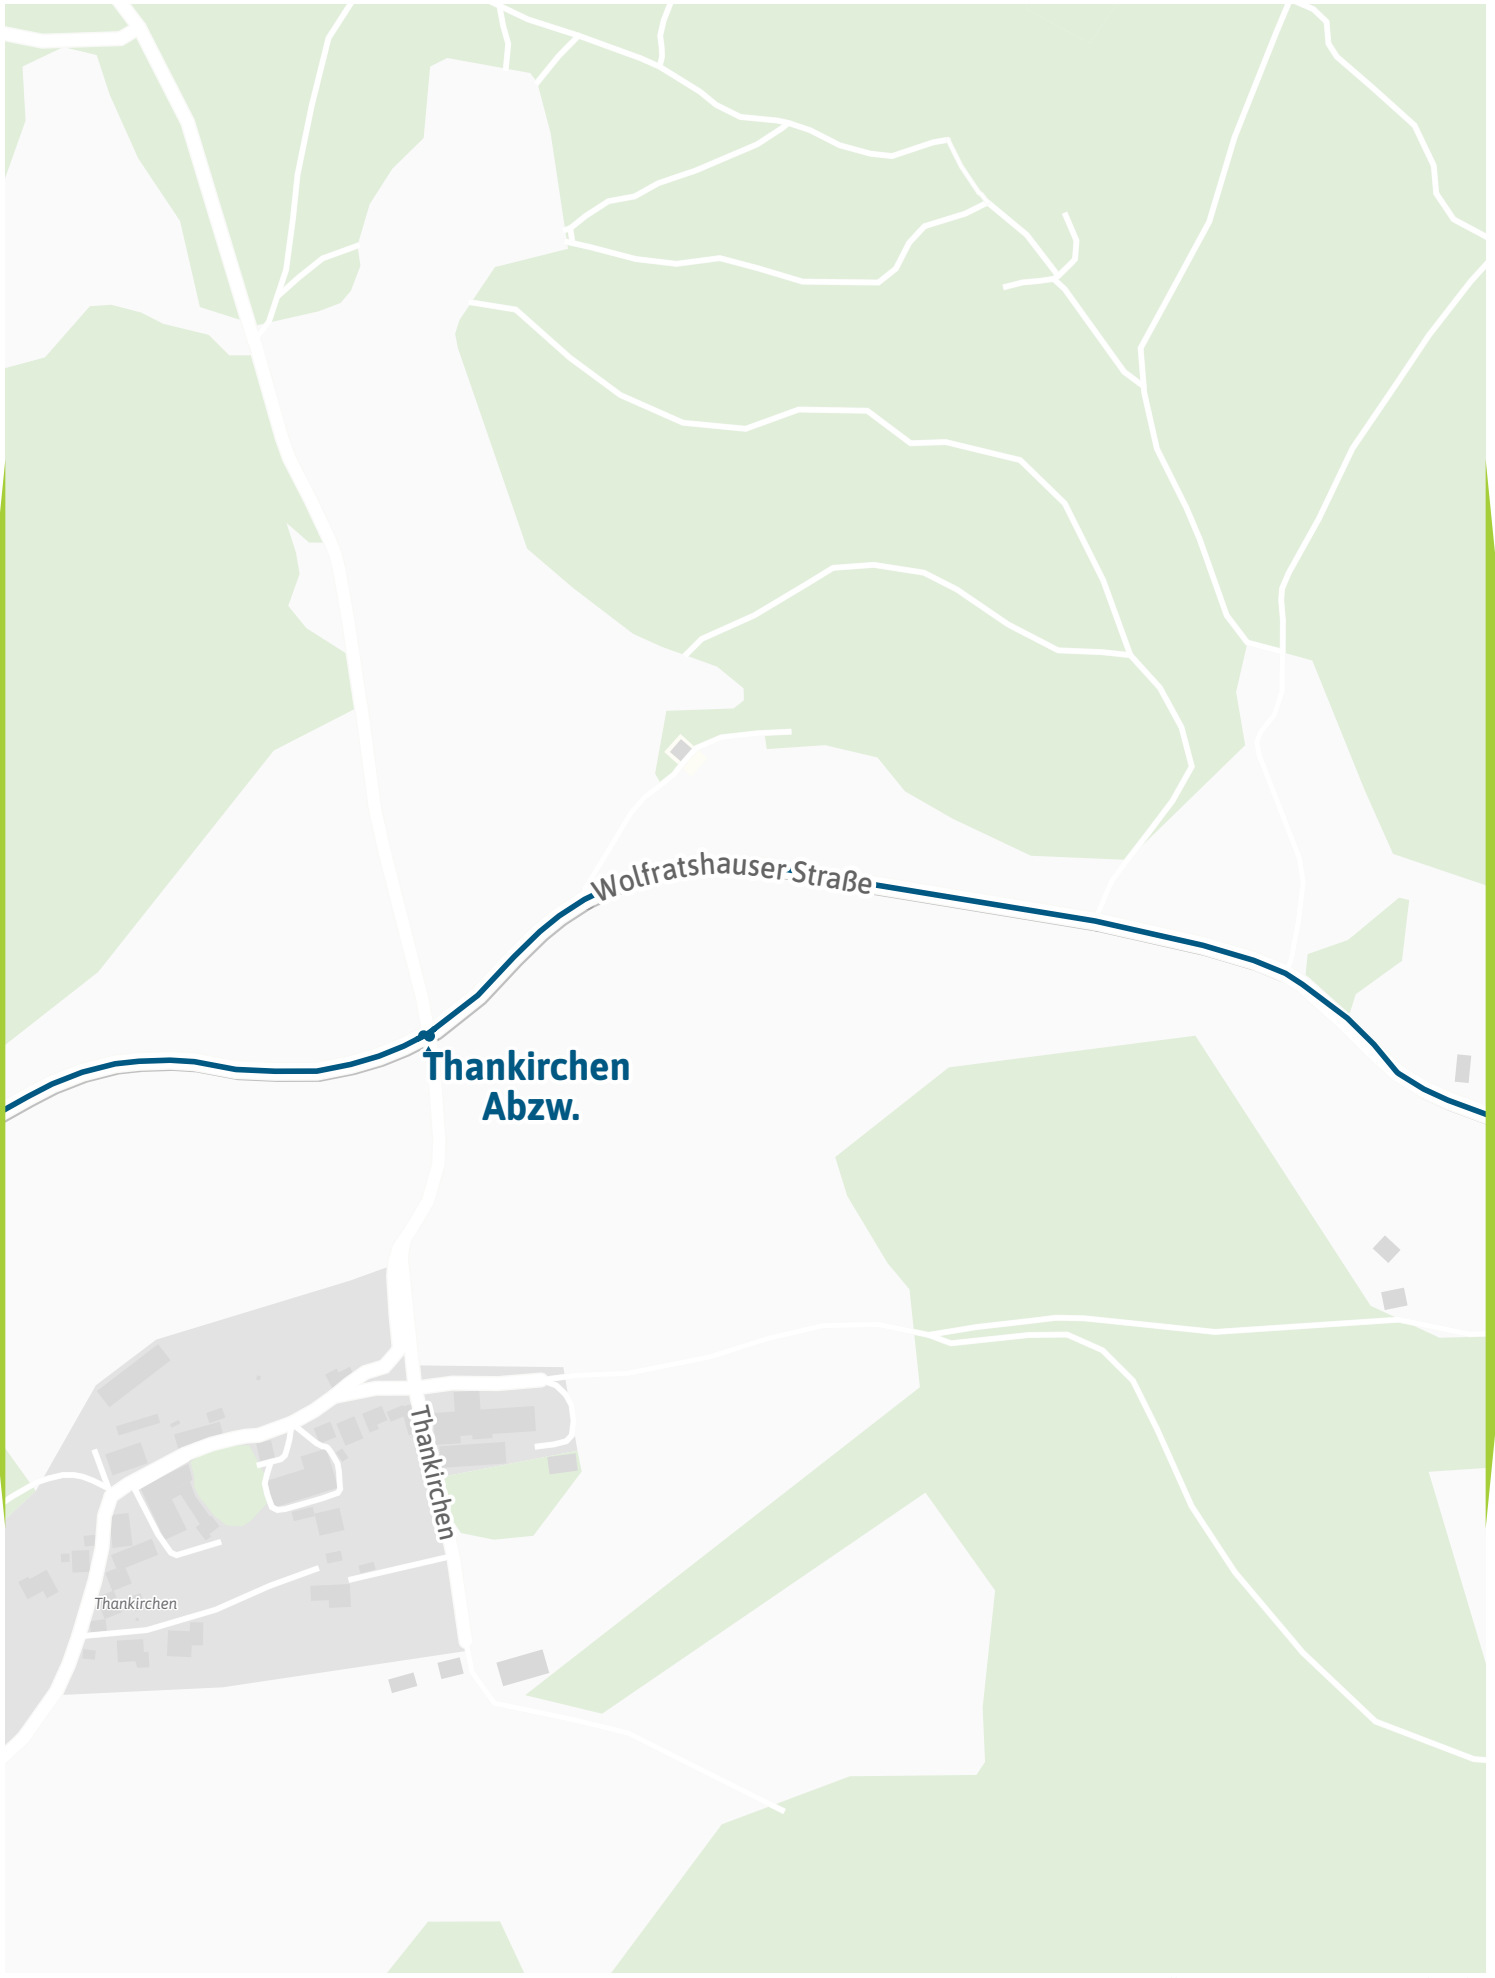

Verlauf der Linie 271

Verlauf der Linie 271

125 m 250 m 375 m 500 m

Verlauf der Linie 271

125 m 250 m 375 m 500 m

Verlauf der Linie 271

125 m 250 m 375 m 500 m

Verlauf der Linie 271

**Strobl,
Anwesen**

125 m 250 m 375 m 500 m

Verlauf der Linie 271

125 m 250 m 375 m 500 m

Verlauf der Linie 271

125 m 250 m 375 m 500 m

Verlauf der Linie 271

Verlauf der Linie 271

Verlauf der Linie 271

125 m 250 m 375 m 500 m

Verlauf der Linie 271

125 m 250 m 375 m 500 m

Verlauf der Linie 271

**Manhartshofen
Abzw.**

Wolfratshauer-Straße

125 m 250 m 375 m 500 m

Verlauf der Linie 271

Verlauf der Linie 271

125 m 250 m 375 m 500 m

Verlauf der Linie 271

125 m 250 m 375 m 500 m

Verlauf der Linie 271