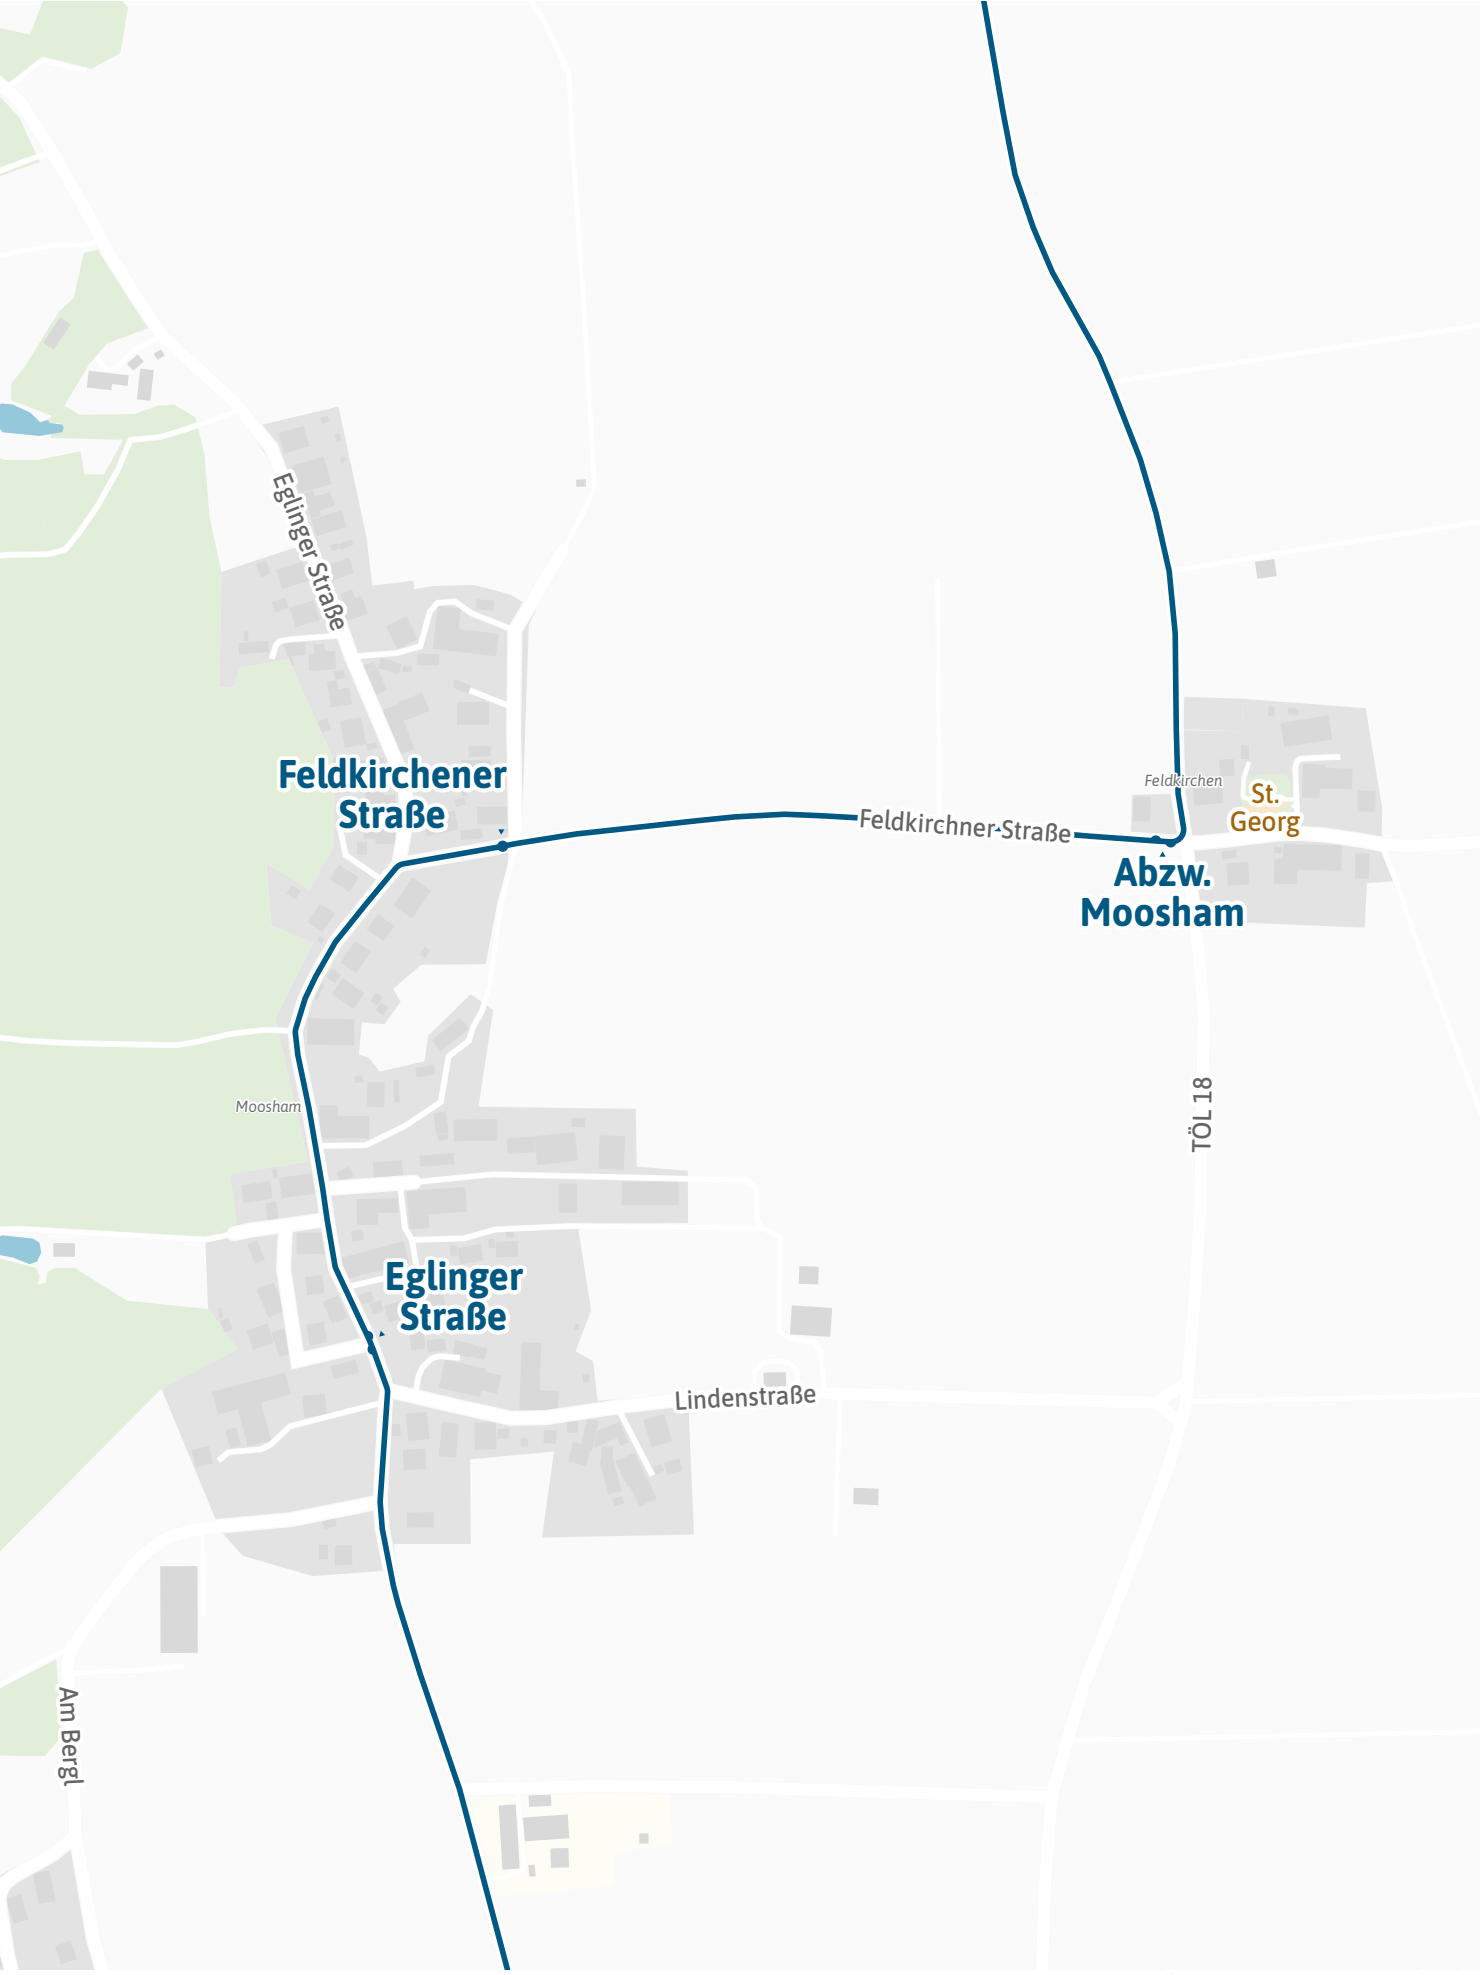

Verlauf der Linie 271

Verlauf der Linie 271

Verlauf der Linie 271

Verlauf der Linie 271

125 m 250 m 375 m 500 m

Verlauf der Linie 271

125 m 250 m 375 m 500 m

Verlauf der Linie 271

Verlauf der Linie 271

Verlauf der Linie 271

125 m 250 m 375 m 500 m

Verlauf der Linie 271

125 m 250 m 375 m 500 m

Verlauf der Linie 271

125 m 250 m 375 m 500 m

Verlauf der Linie 271

**Strobl,
Anwesen**

125 m 250 m 375 m 500 m

Verlauf der Linie 271

125 m 250 m 375 m 500 m

Verlauf der Linie 271

125 m 250 m 375 m 500 m

Verlauf der Linie 271

Verlauf der Linie 271

Verlauf der Linie 271

125 m 250 m 375 m 500 m

Verlauf der Linie 271

125 m 250 m 375 m 500 m

Verlauf der Linie 271

**Manhartshofen
Abzw.**

Wolfratshauer-Straße

125 m 250 m 375 m 500 m