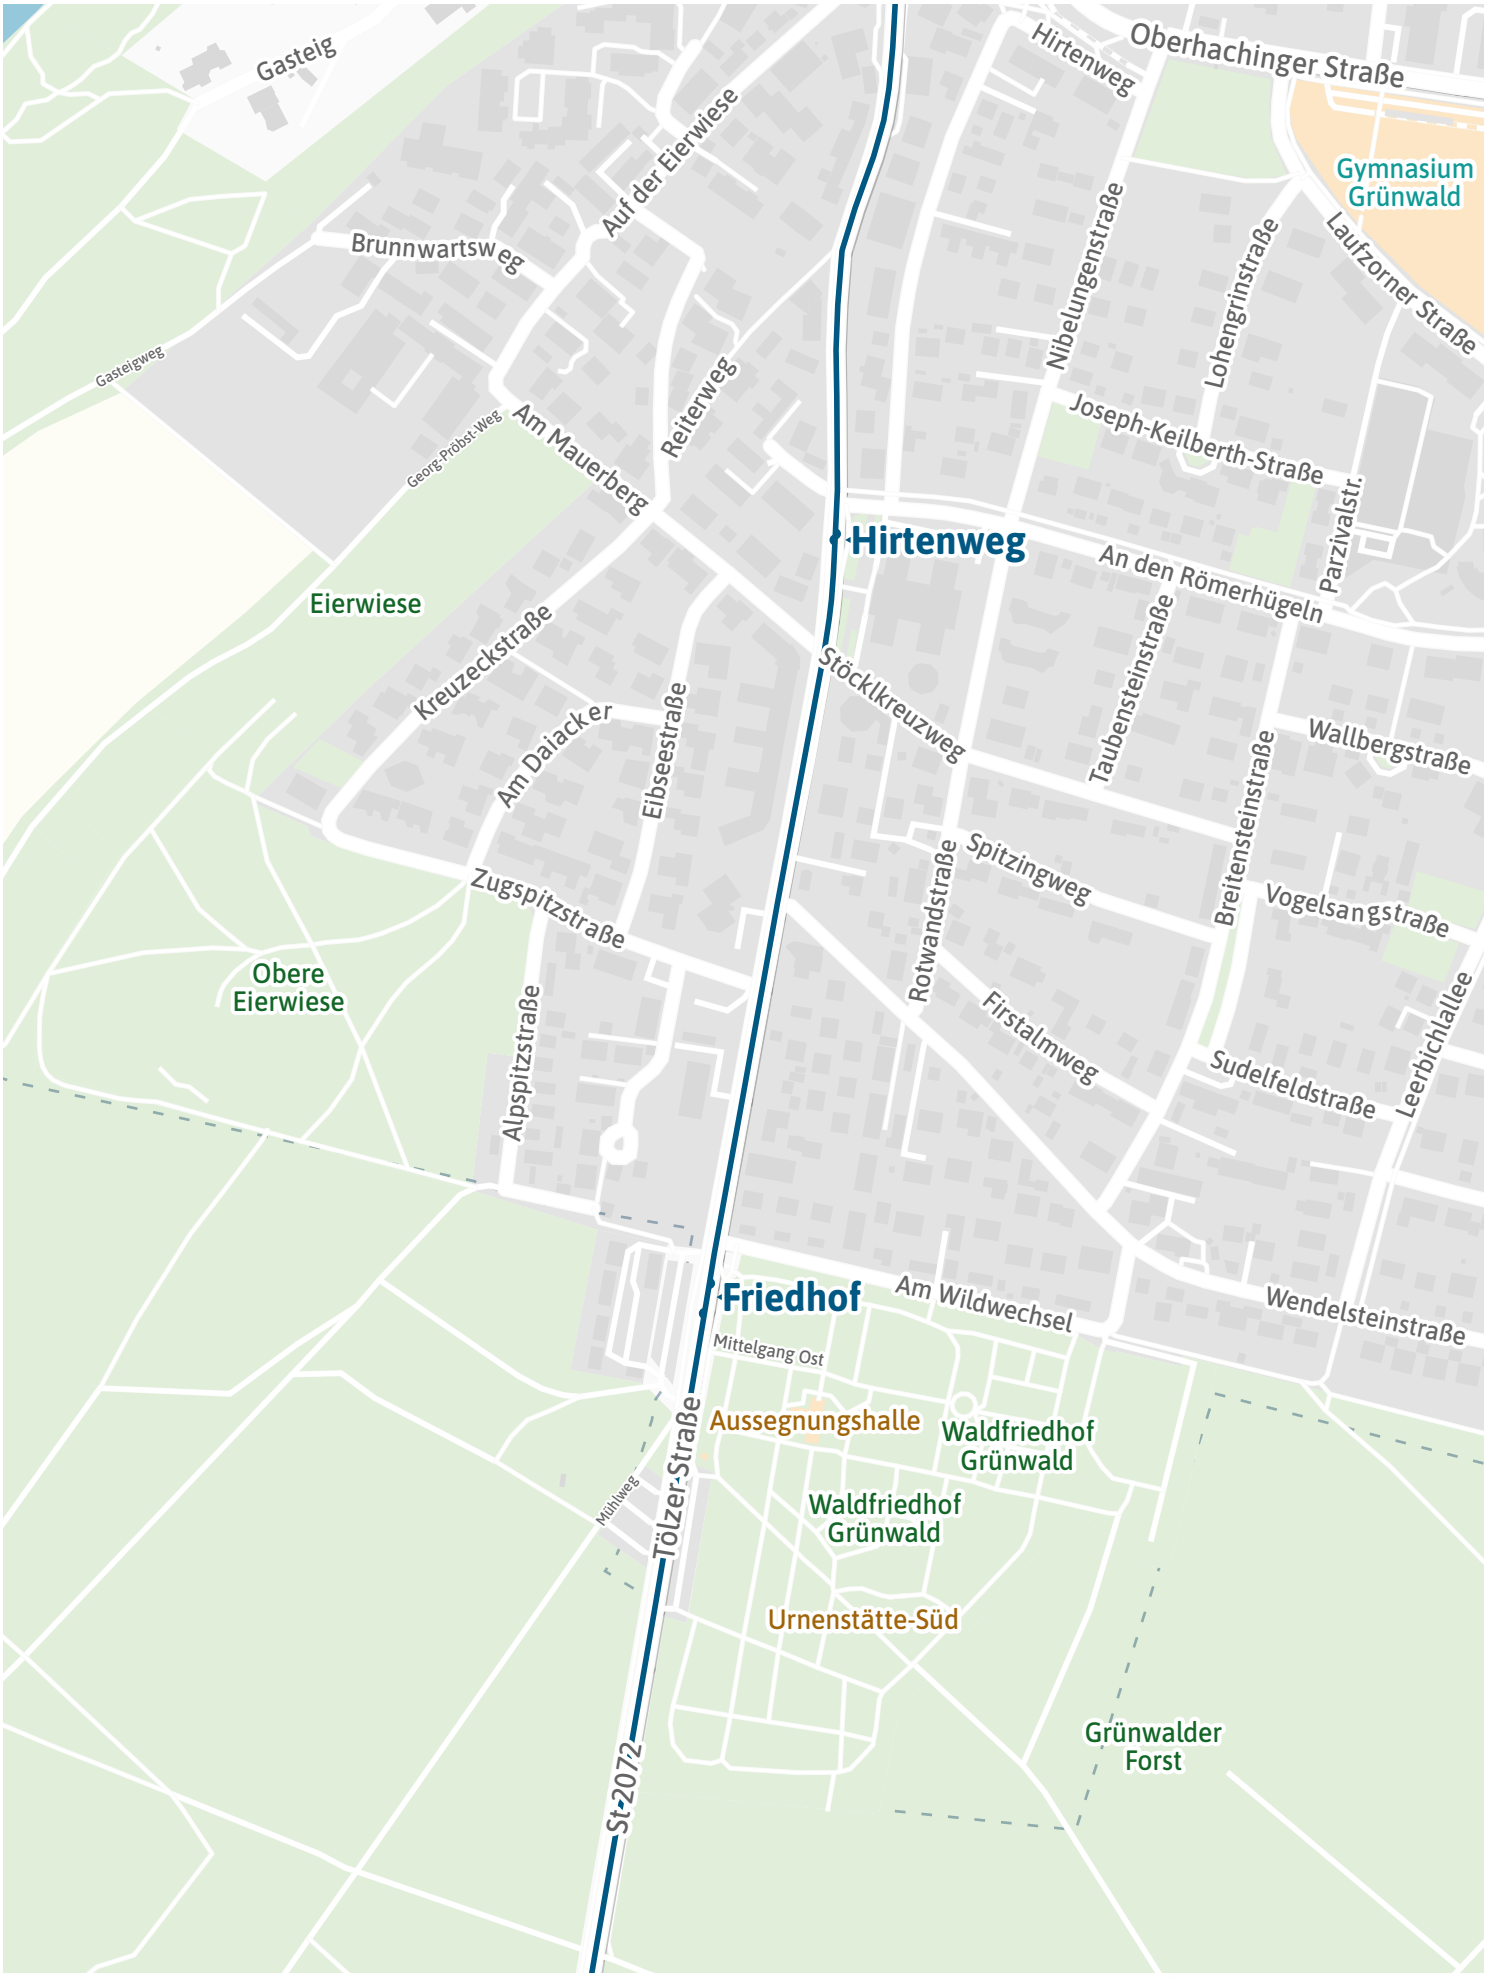

Verlauf der Linie 271

2.5 km 5 km 7.5 km 10 km

Verlauf der Linie 271

125 m 250 m 375 m 500 m

Verlauf der Linie 271

125 m 250 m 375 m 500 m

Verlauf der Linie 271

125 m 250 m 375 m 500 m

Verlauf der Linie 271

Verlauf der Linie 271

Verlauf der Linie 271

Verlauf der Linie 271

Verlauf der Linie 271

Verlauf der Linie 271

Verlauf der Linie 271

Verlauf der Linie 271

125 m 250 m 375 m 500 m

Verlauf der Linie 271

Endhauser-Straße
Plattenweg

Verlauf der Linie 271

Verlauf der Linie 271

125 m 250 m 375 m 500 m

Verlauf der Linie 271

Verlauf der Linie 271

Verlauf der Linie 271

125 m 250 m 375 m 500 m

Verlauf der Linie 271

125 m 250 m 375 m 500 m

Verlauf der Linie 271

**Manhartshofen
Abzw.**

Wolfratshauer-Straße

125 m 250 m 375 m 500 m