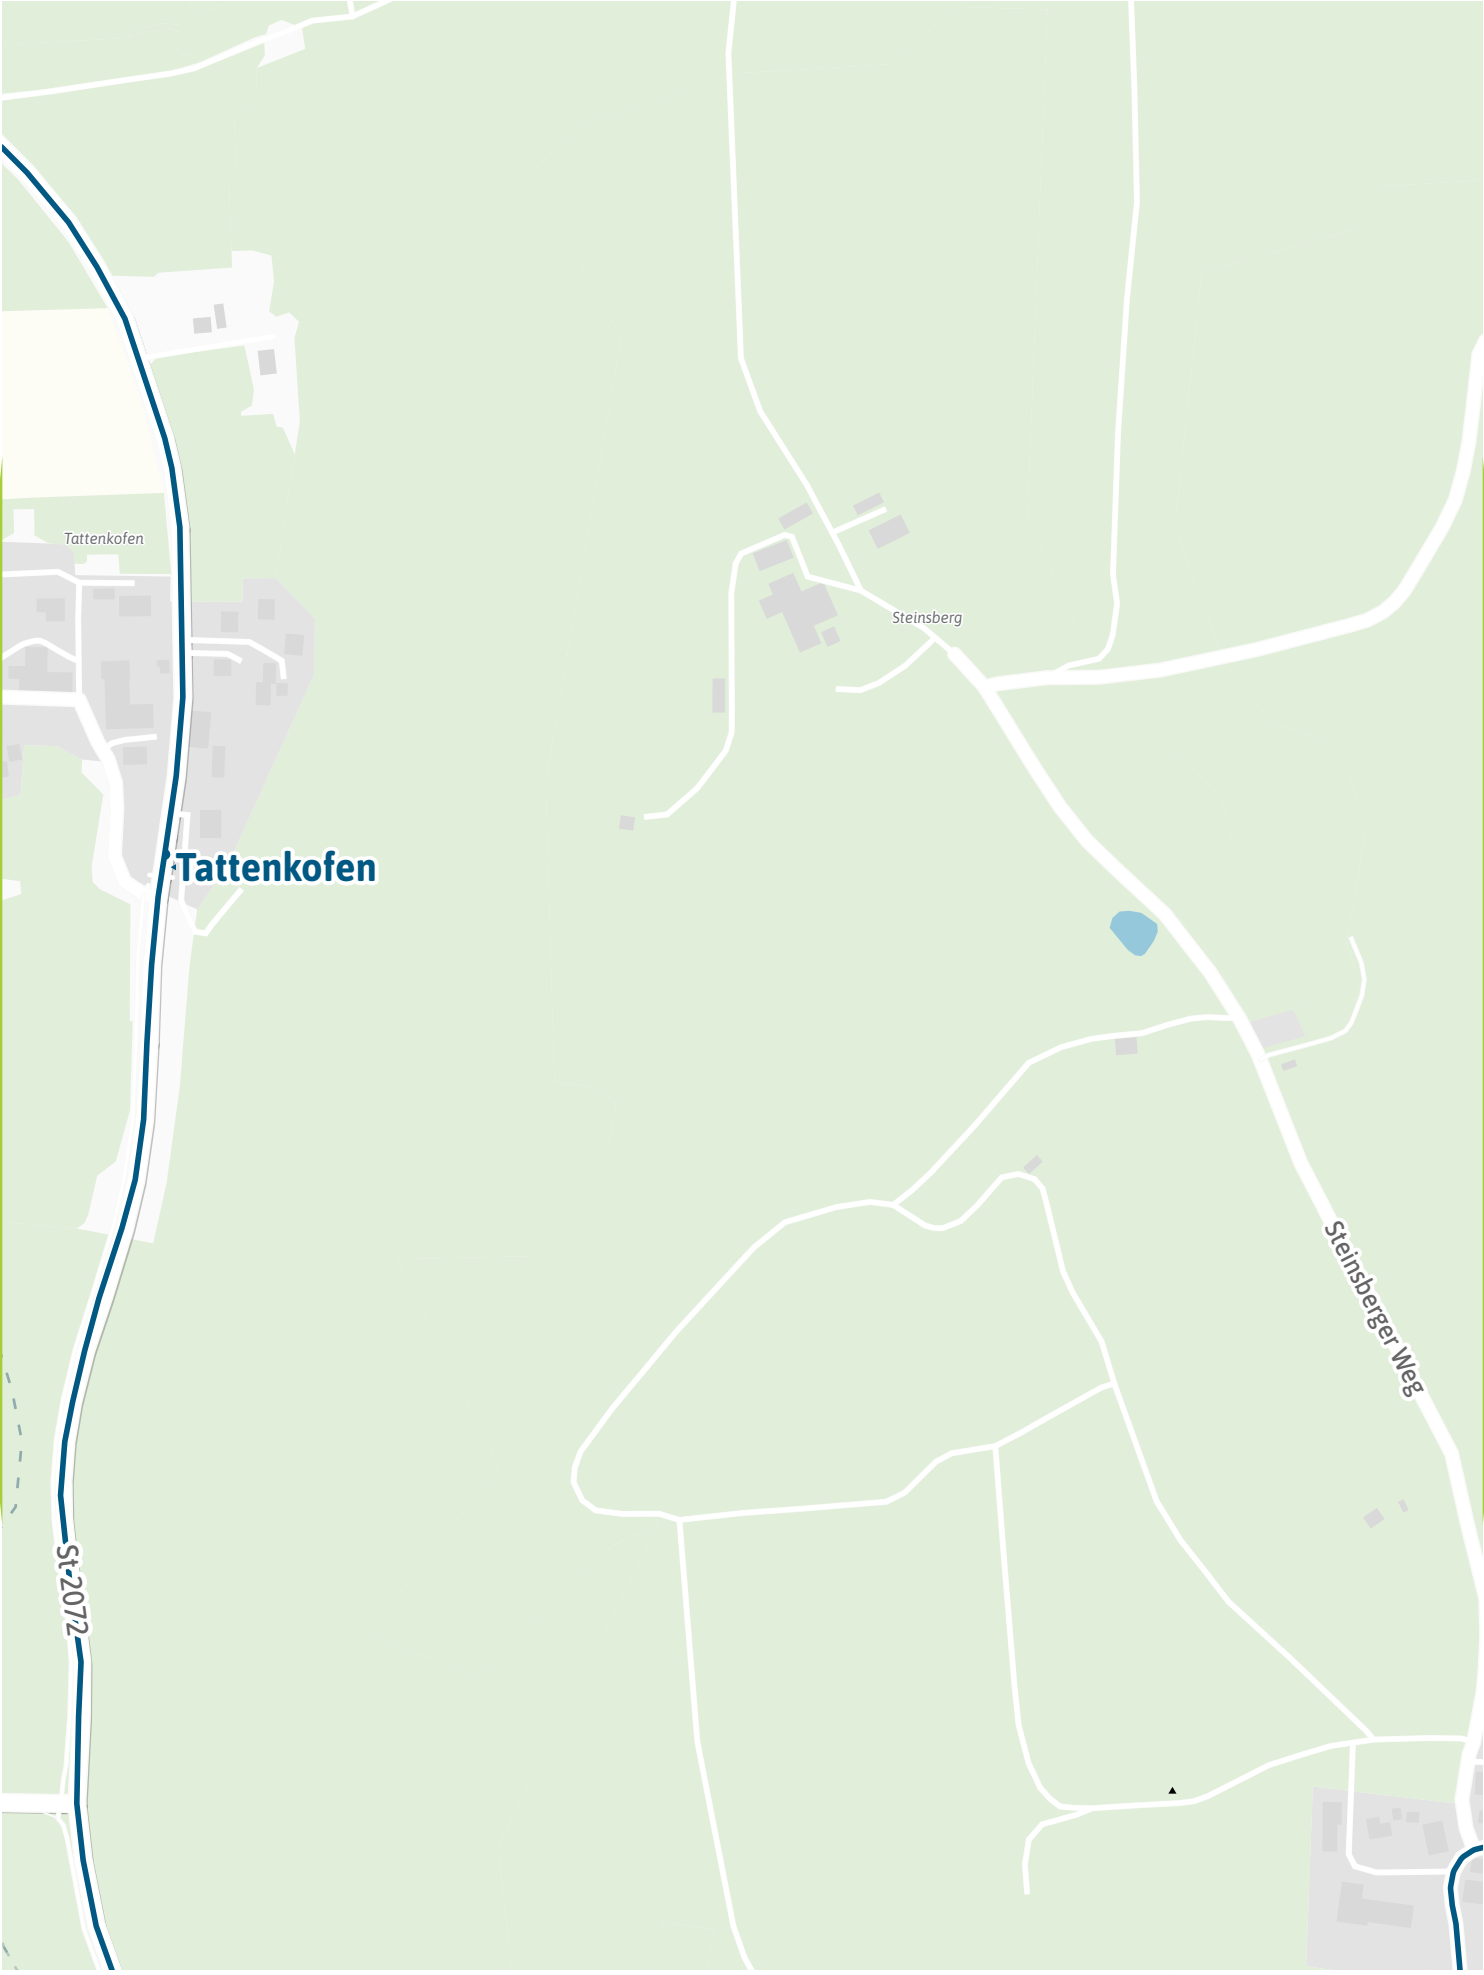

Verlauf der Linie 271

Verlauf der Linie 271

125 m 250 m 375 m 500 m

Verlauf der Linie 271

125 m 250 m 375 m 500 m

Verlauf der Linie 271

125 m 250 m 375 m 500 m

Verlauf der Linie 271

**Strobl,
Anwesen**

125 m 250 m 375 m 500 m

Verlauf der Linie 271

125 m 250 m 375 m 500 m

Verlauf der Linie 271

125 m 250 m 375 m 500 m

Verlauf der Linie 271

Verlauf der Linie 271

Verlauf der Linie 271

125 m 250 m 375 m 500 m

Verlauf der Linie 271

125 m 250 m 375 m 500 m

Verlauf der Linie 271

**Manhartshofen
Abzw.**

Wolfratshauer-Straße

125 m 250 m 375 m 500 m

Verlauf der Linie 271

Verlauf der Linie 271

125 m 250 m 375 m 500 m

Verlauf der Linie 271

125 m 250 m 375 m 500 m

Verlauf der Linie 271