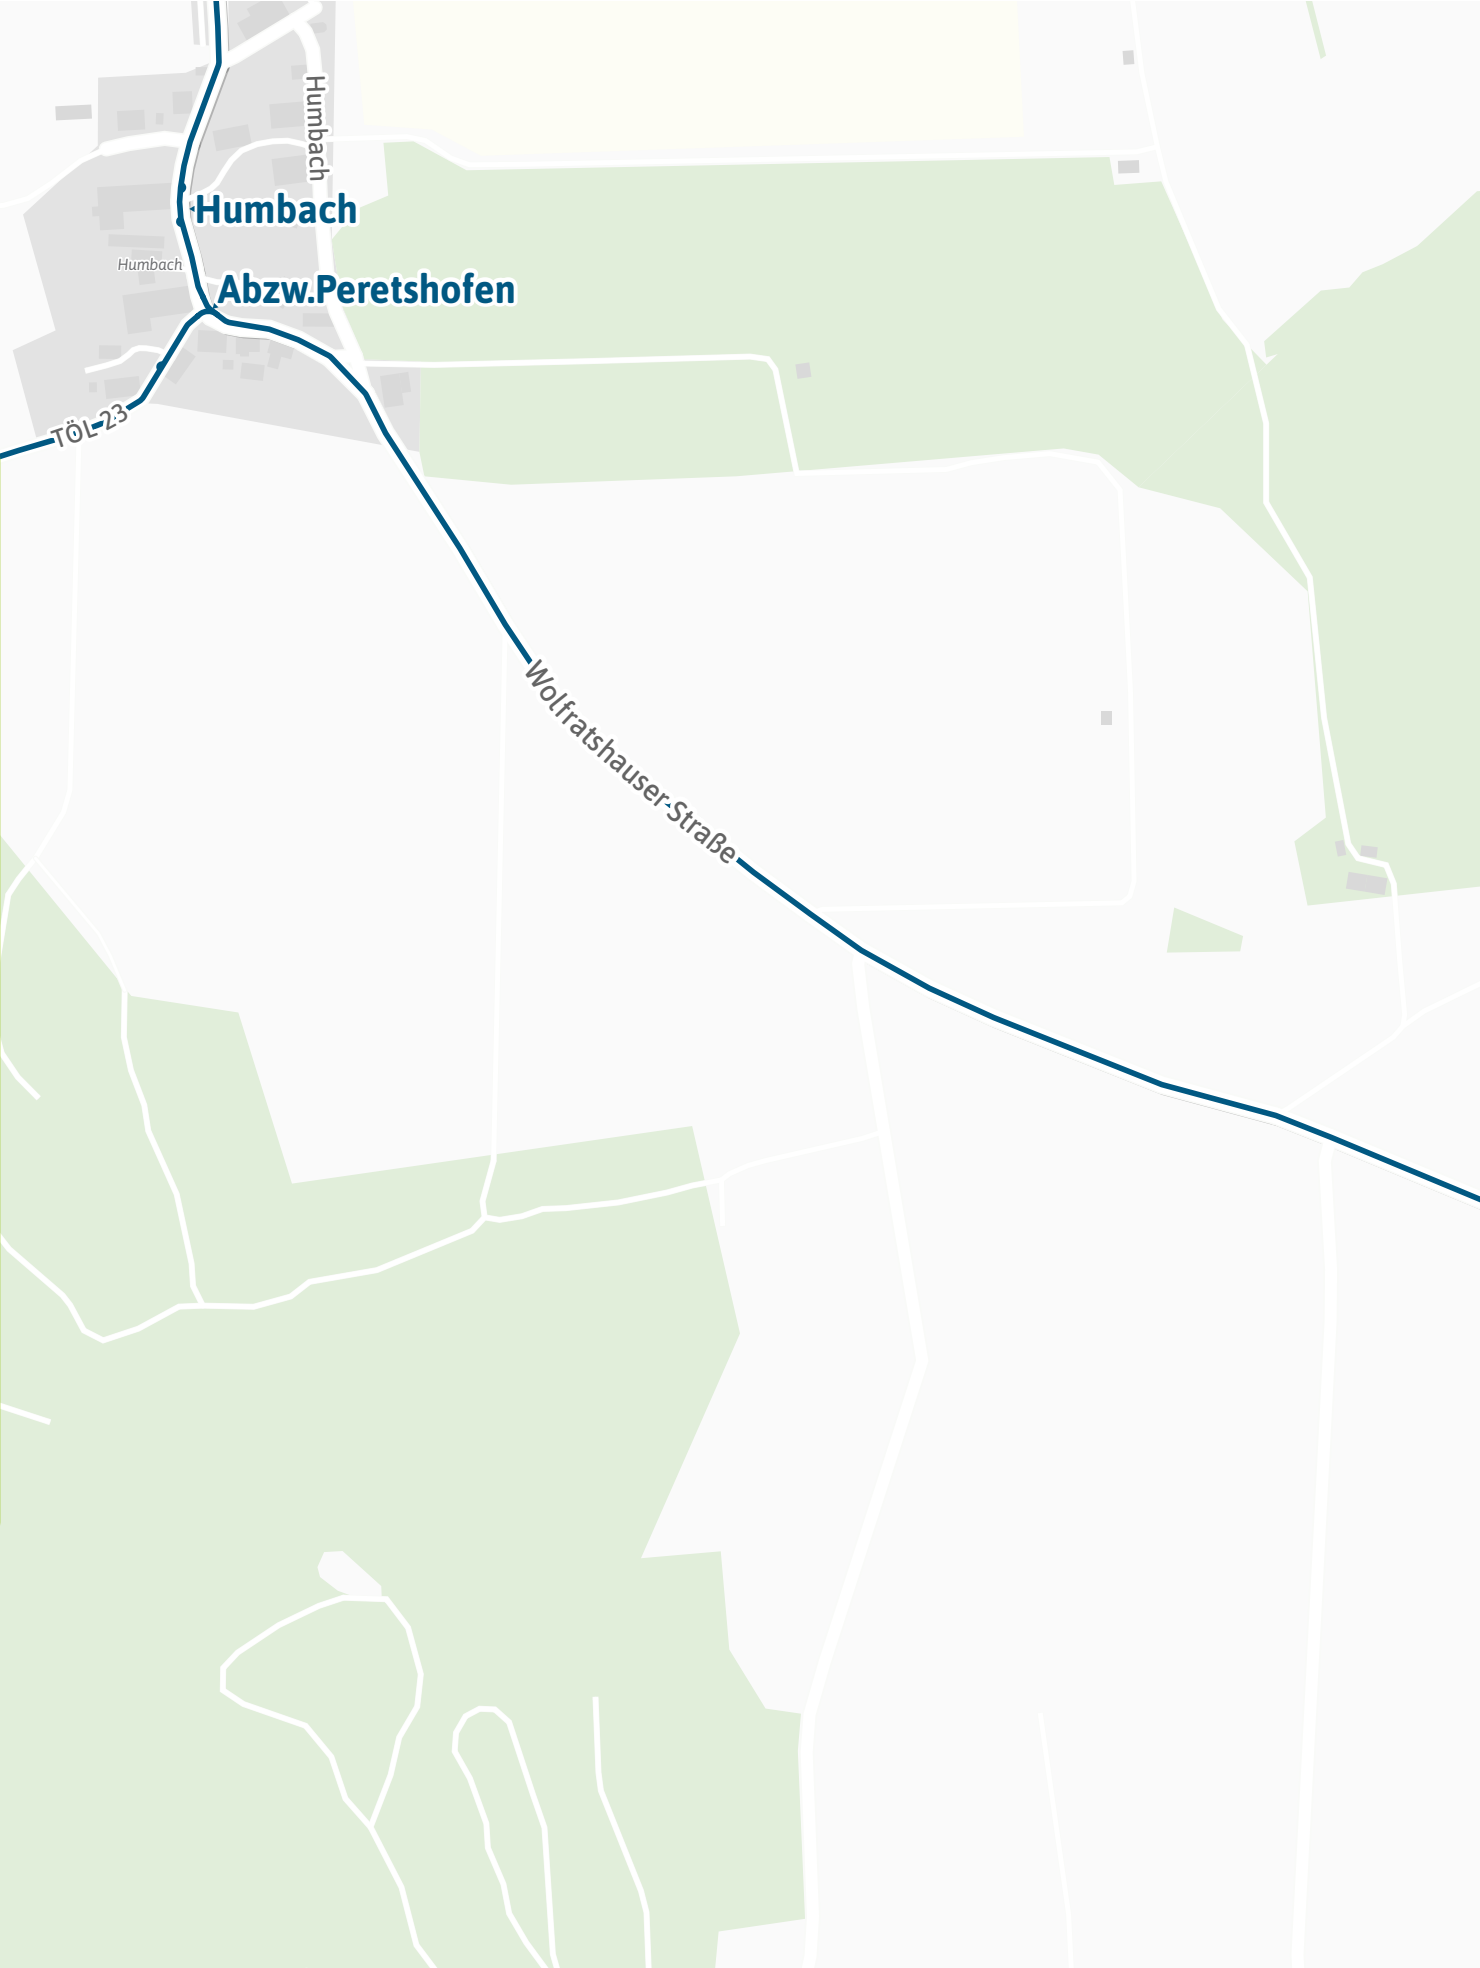

Verlauf der Linie 271

Verlauf der Linie 271

125 m 250 m 375 m 500 m

Verlauf der Linie 271

125 m 250 m 375 m 500 m

Verlauf der Linie 271

125 m 250 m 375 m 500 m

Verlauf der Linie 271

**Strobl,
Anwesen**

125 m 250 m 375 m 500 m

Verlauf der Linie 271

125 m 250 m 375 m 500 m

Verlauf der Linie 271

125 m 250 m 375 m 500 m

Verlauf der Linie 271

Verlauf der Linie 271

Verlauf der Linie 271

125 m 250 m 375 m 500 m

Verlauf der Linie 271

125 m 250 m 375 m 500 m

Verlauf der Linie 271

**Manhartshofen
Abzw.**

Wolfratshauer-Straße

125 m 250 m 375 m 500 m

Verlauf der Linie 271

Verlauf der Linie 271

125 m 250 m 375 m 500 m

Verlauf der Linie 271

125 m 250 m 375 m 500 m

Verlauf der Linie 271