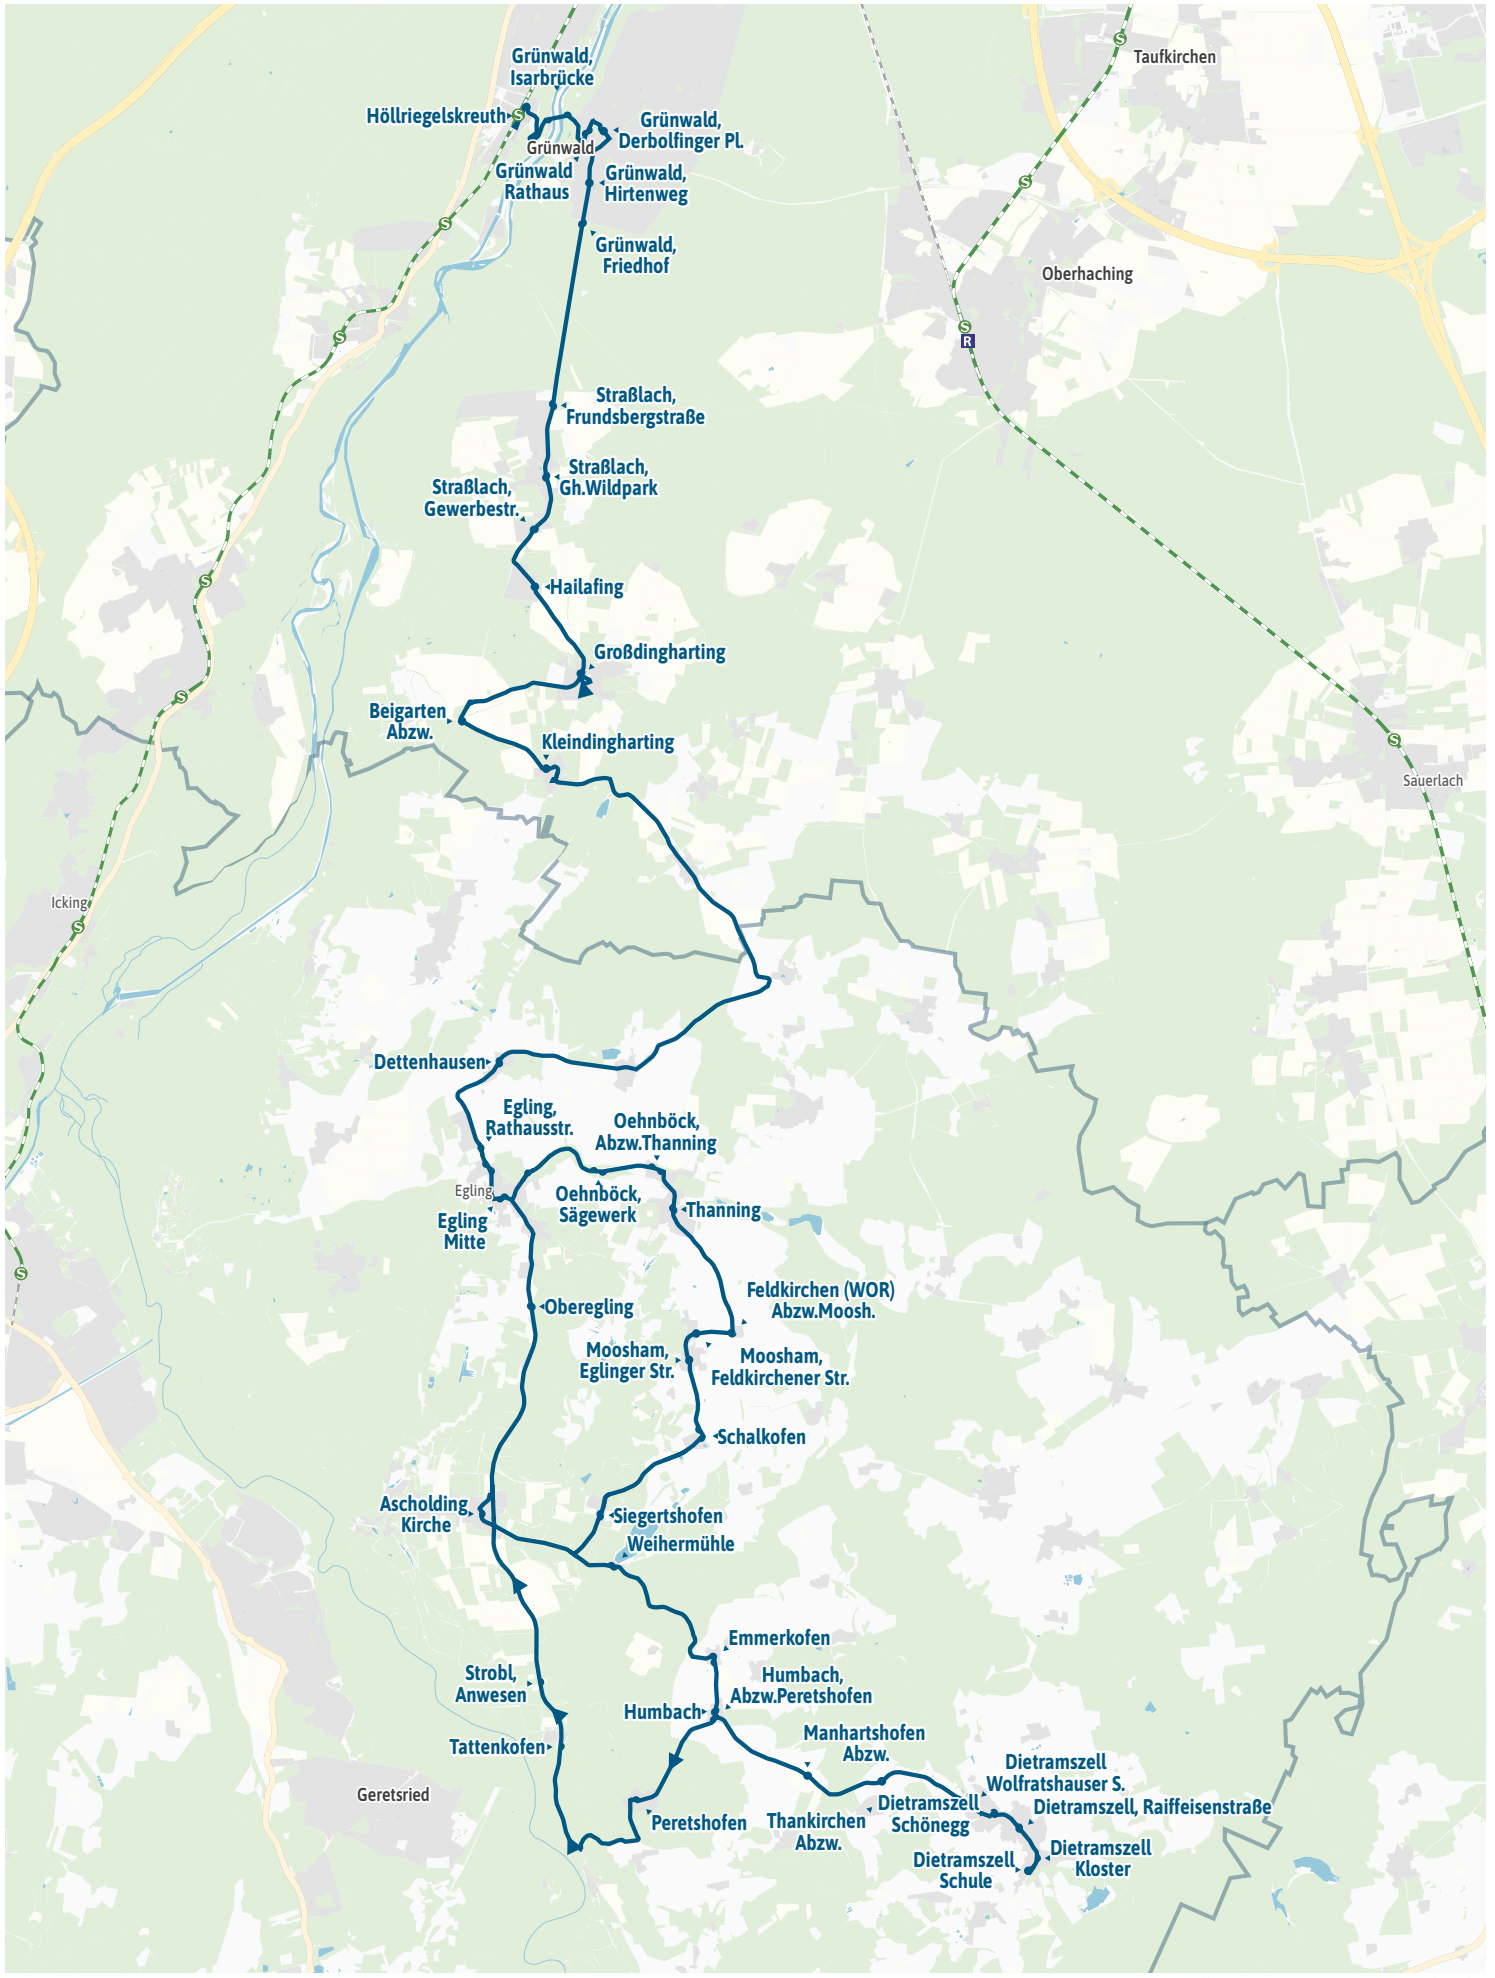

Verlauf der Linie 271

2.5 km 5 km 7.5 km 10 km

Verlauf der Linie 271

125 m 250 m 375 m 500 m

Verlauf der Linie 271

125 m 250 m 375 m 500 m

Verlauf der Linie 271

125 m 250 m 375 m 500 m

Verlauf der Linie 271

Verlauf der Linie 271

Verlauf der Linie 271

Verlauf der Linie 271

Verlauf der Linie 271

Verlauf der Linie 271

Verlauf der Linie 271

Verlauf der Linie 271

**Strobl,
Anwesen**

125 m 250 m 375 m 500 m

Verlauf der Linie 271

125 m 250 m 375 m 500 m

Verlauf der Linie 271

125 m 250 m 375 m 500 m

Verlauf der Linie 271

Verlauf der Linie 271

Verlauf der Linie 271

125 m 250 m 375 m 500 m

Verlauf der Linie 271

125 m 250 m 375 m 500 m

Verlauf der Linie 271

**Manhartshofen
Abzw.**

Wolfratshauer-Straße

125 m 250 m 375 m 500 m