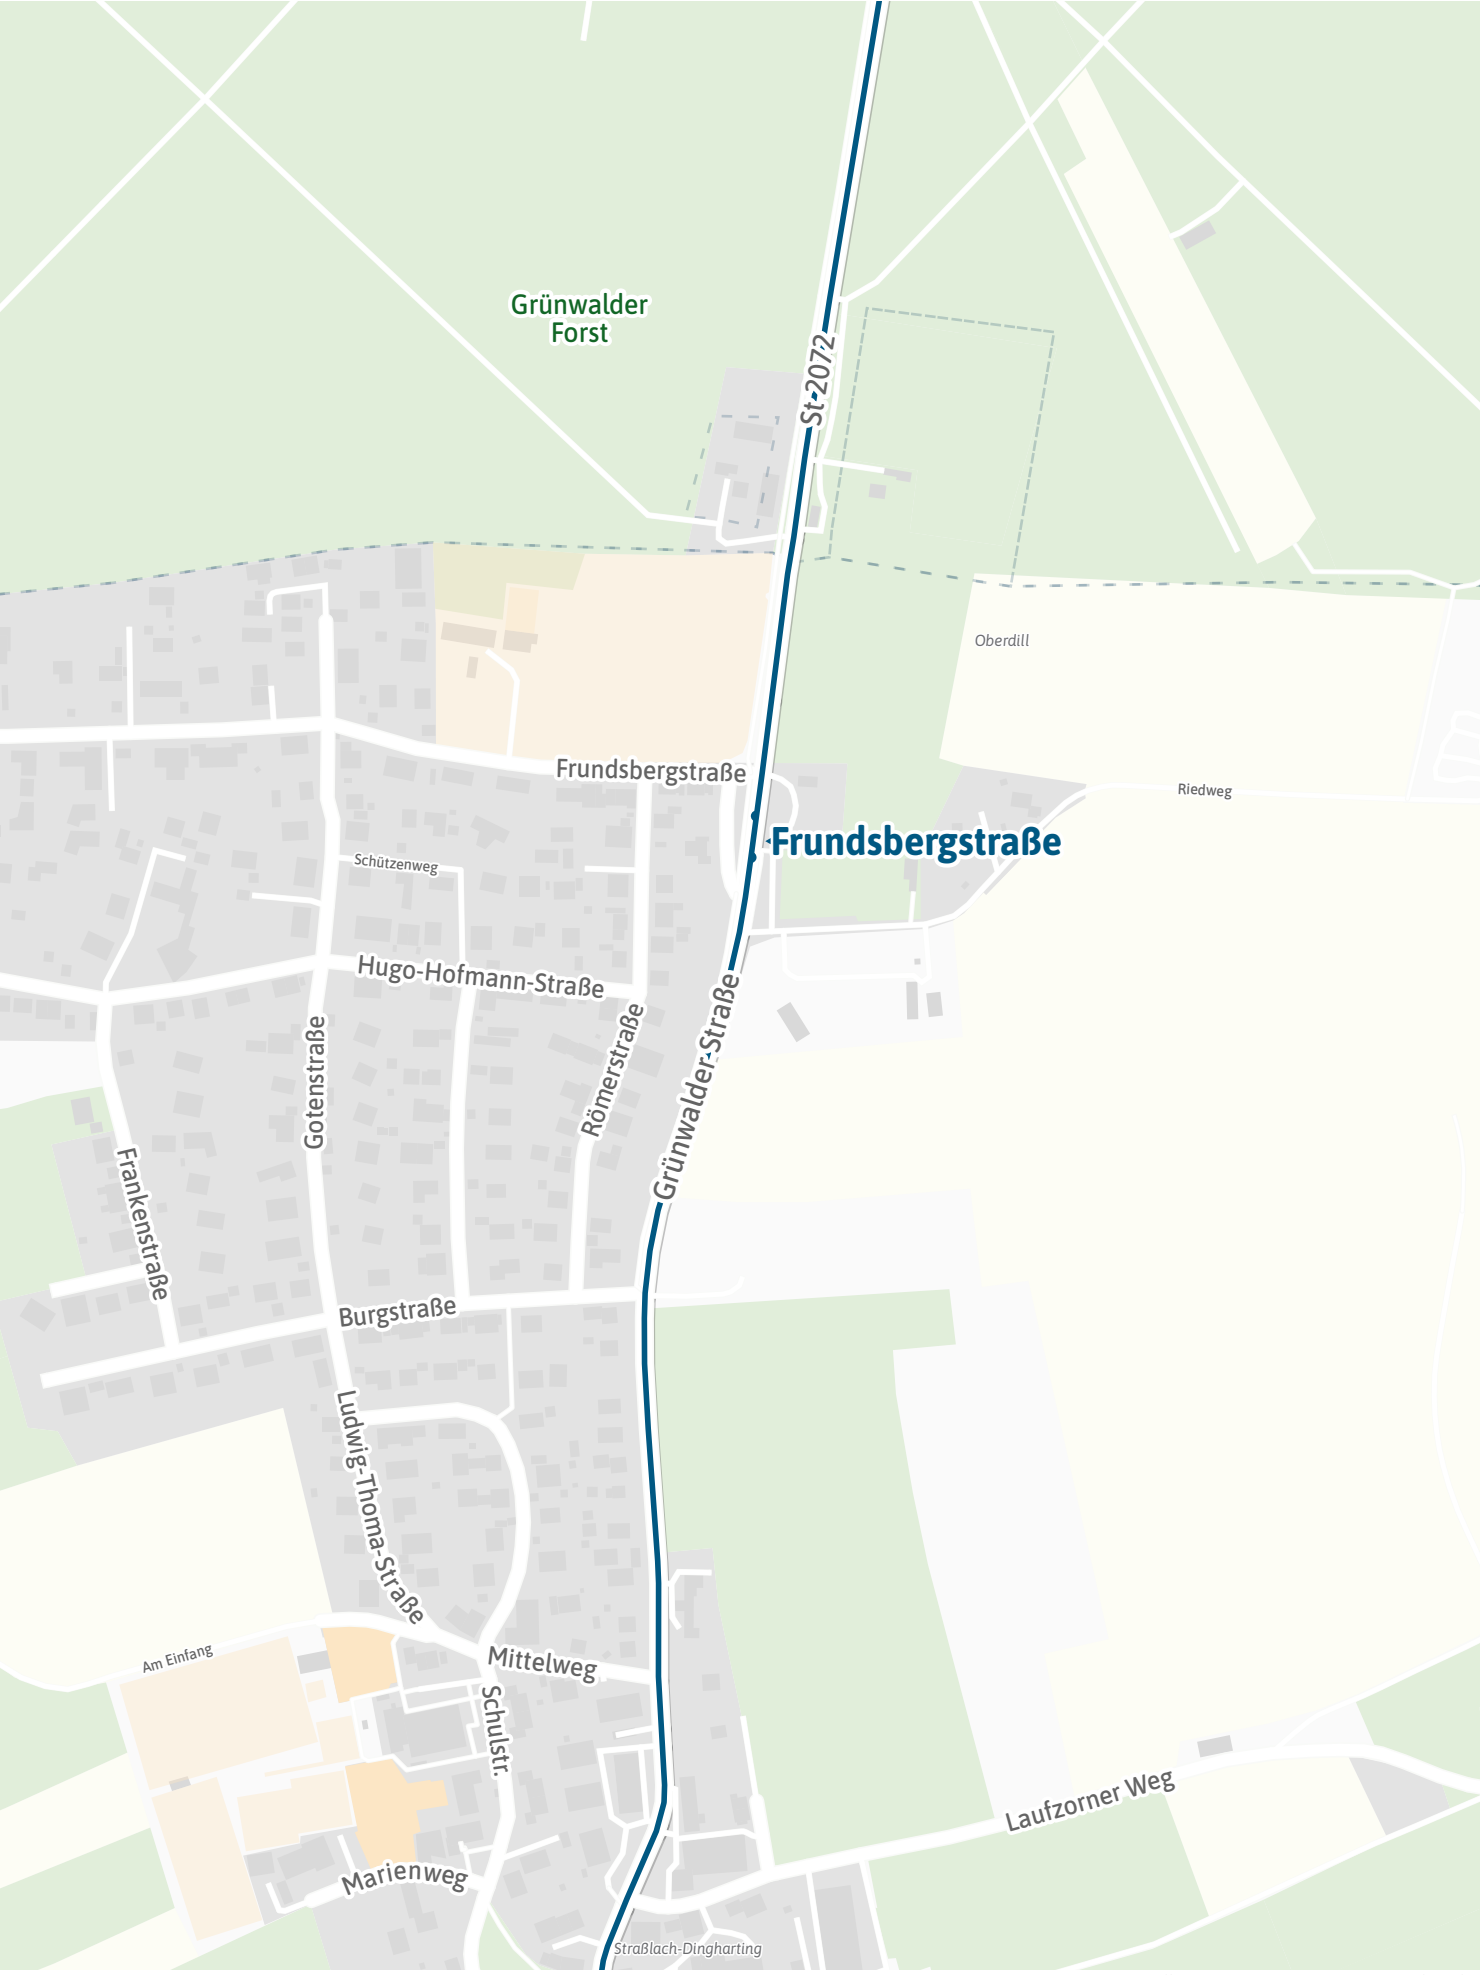

Verlauf der Linie 271

2.5 km 5 km 7.5 km 10 km

Verlauf der Linie 271

125 m 250 m 375 m 500 m

Verlauf der Linie 271

125 m 250 m 375 m 500 m

Verlauf der Linie 271

125 m 250 m 375 m 500 m

Verlauf der Linie 271

Verlauf der Linie 271

Verlauf der Linie 271

Verlauf der Linie 271

Verlauf der Linie 271

Verlauf der Linie 271

Verlauf der Linie 271

Verlauf der Linie 271

125 m 250 m 375 m 500 m

Verlauf der Linie 271

Endhauser-Straße
Plattenweg

Verlauf der Linie 271

Verlauf der Linie 271

125 m 250 m 375 m 500 m

Verlauf der Linie 271

Verlauf der Linie 271

Josefi-Kapelle

Pointweg

Aufhofen

Verlauf der Linie 271

Verlauf der Linie 271

125 m 250 m 375 m 500 m

Verlauf der Linie 271

Verlauf der Linie 271