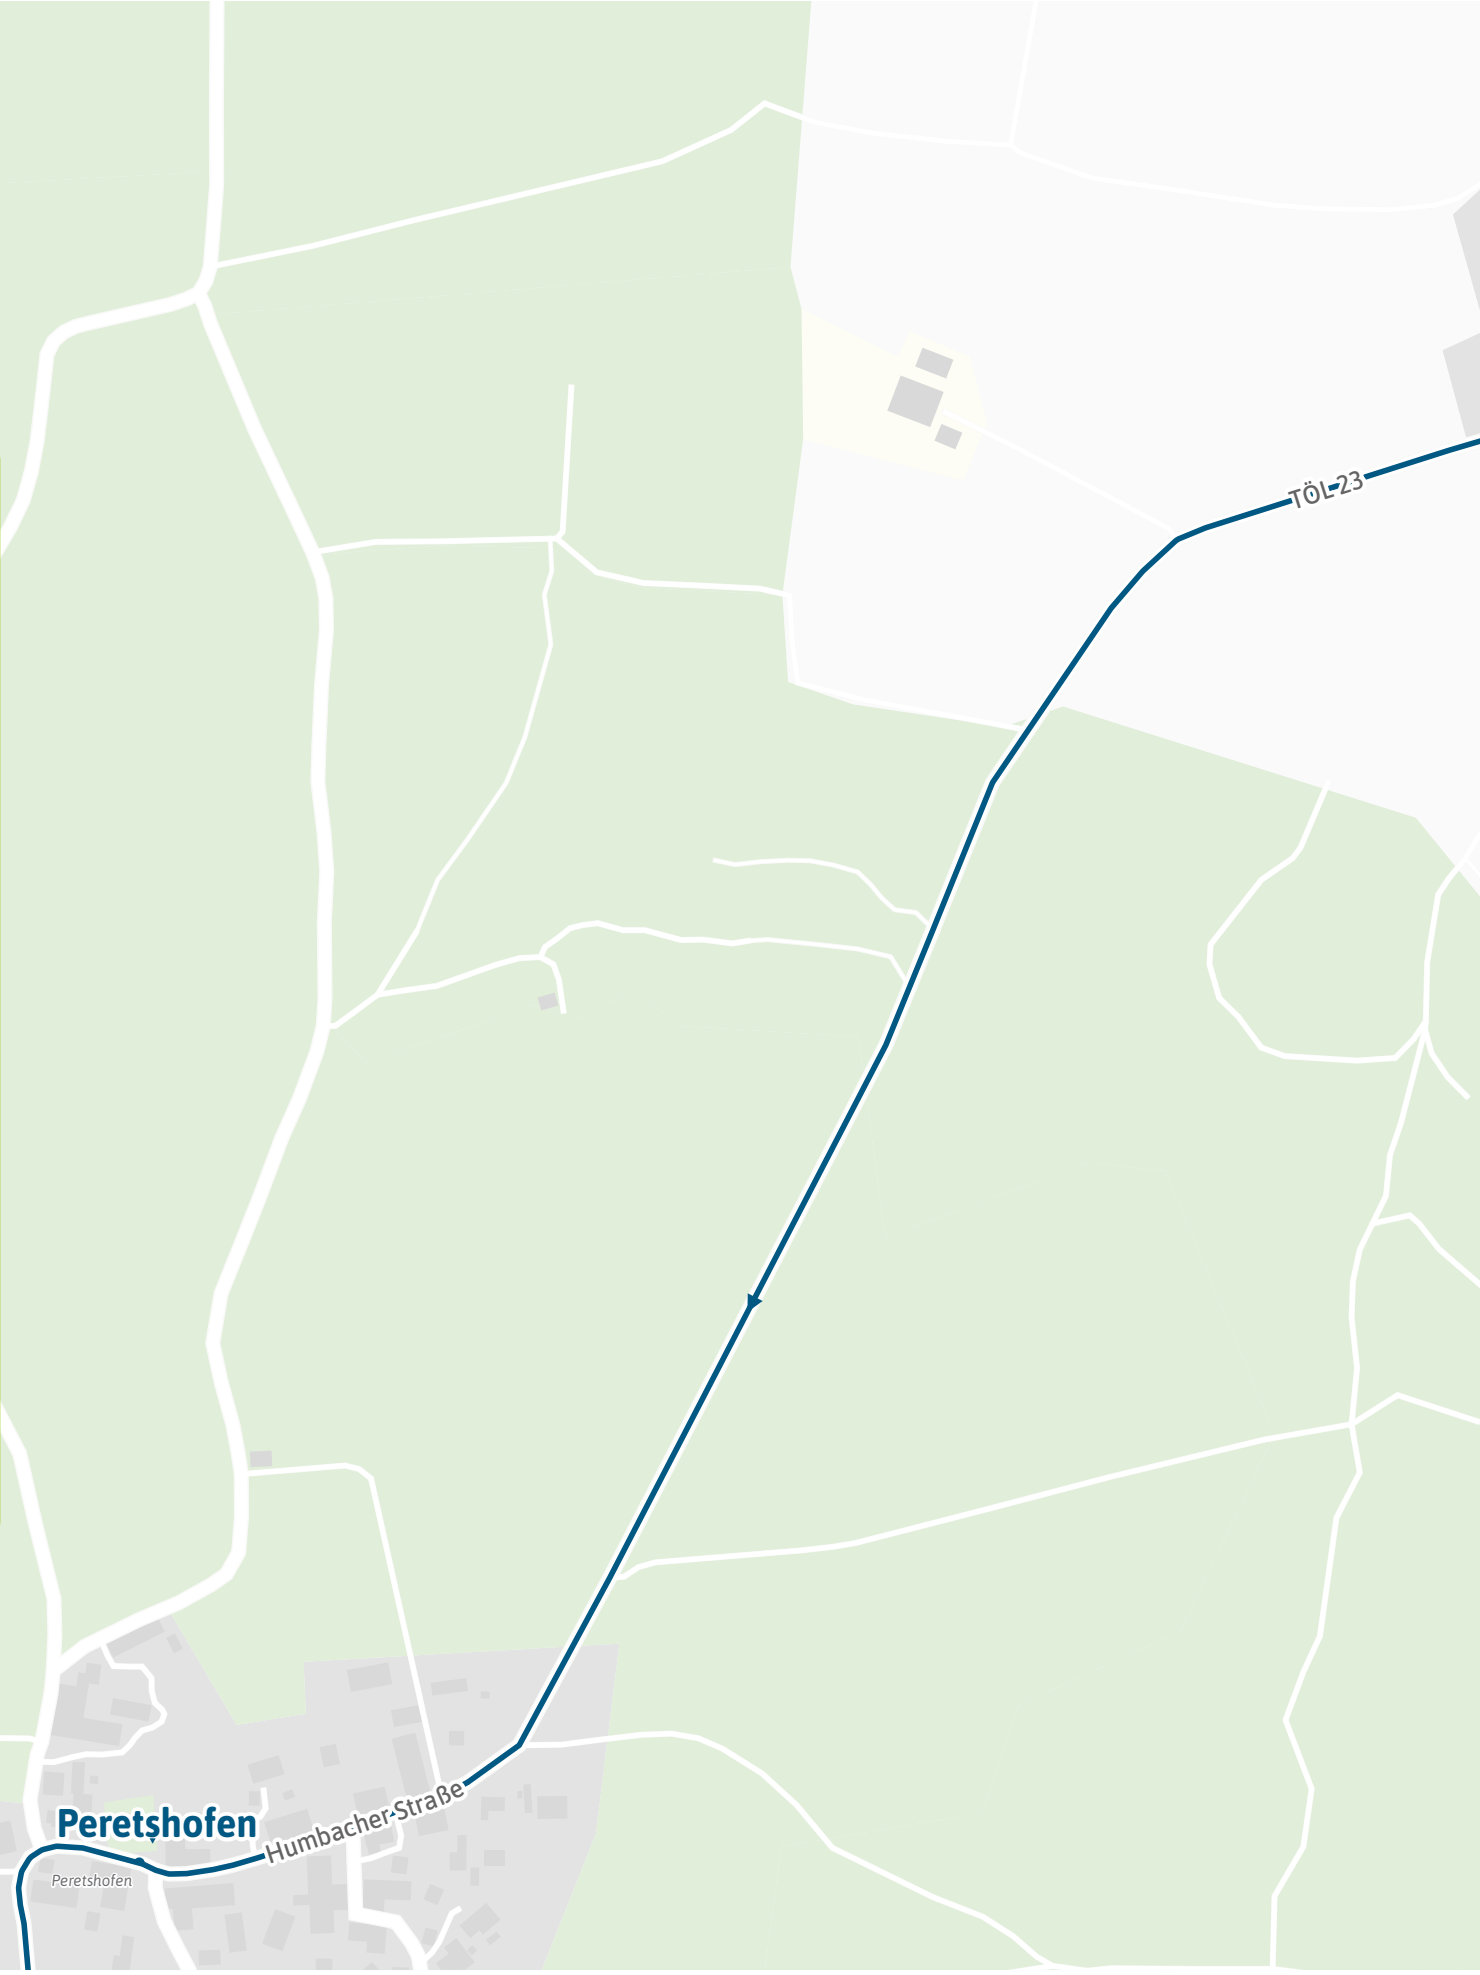

Verlauf der Linie 271

Verlauf der Linie 271

125 m 250 m 375 m 500 m

Verlauf der Linie 271

125 m 250 m 375 m 500 m

Verlauf der Linie 271

125 m 250 m 375 m 500 m

Verlauf der Linie 271

**Strobl,
Anwesen**

125 m 250 m 375 m 500 m

Verlauf der Linie 271

125 m 250 m 375 m 500 m

Verlauf der Linie 271

125 m 250 m 375 m 500 m

Verlauf der Linie 271

Verlauf der Linie 271

Verlauf der Linie 271

125 m 250 m 375 m 500 m

Verlauf der Linie 271

125 m 250 m 375 m 500 m

Verlauf der Linie 271

**Manhartshofen
Abzw.**

Wolfratshauer-Straße

125 m 250 m 375 m 500 m

Verlauf der Linie 271

Verlauf der Linie 271

125 m 250 m 375 m 500 m

Verlauf der Linie 271

125 m 250 m 375 m 500 m

Verlauf der Linie 271