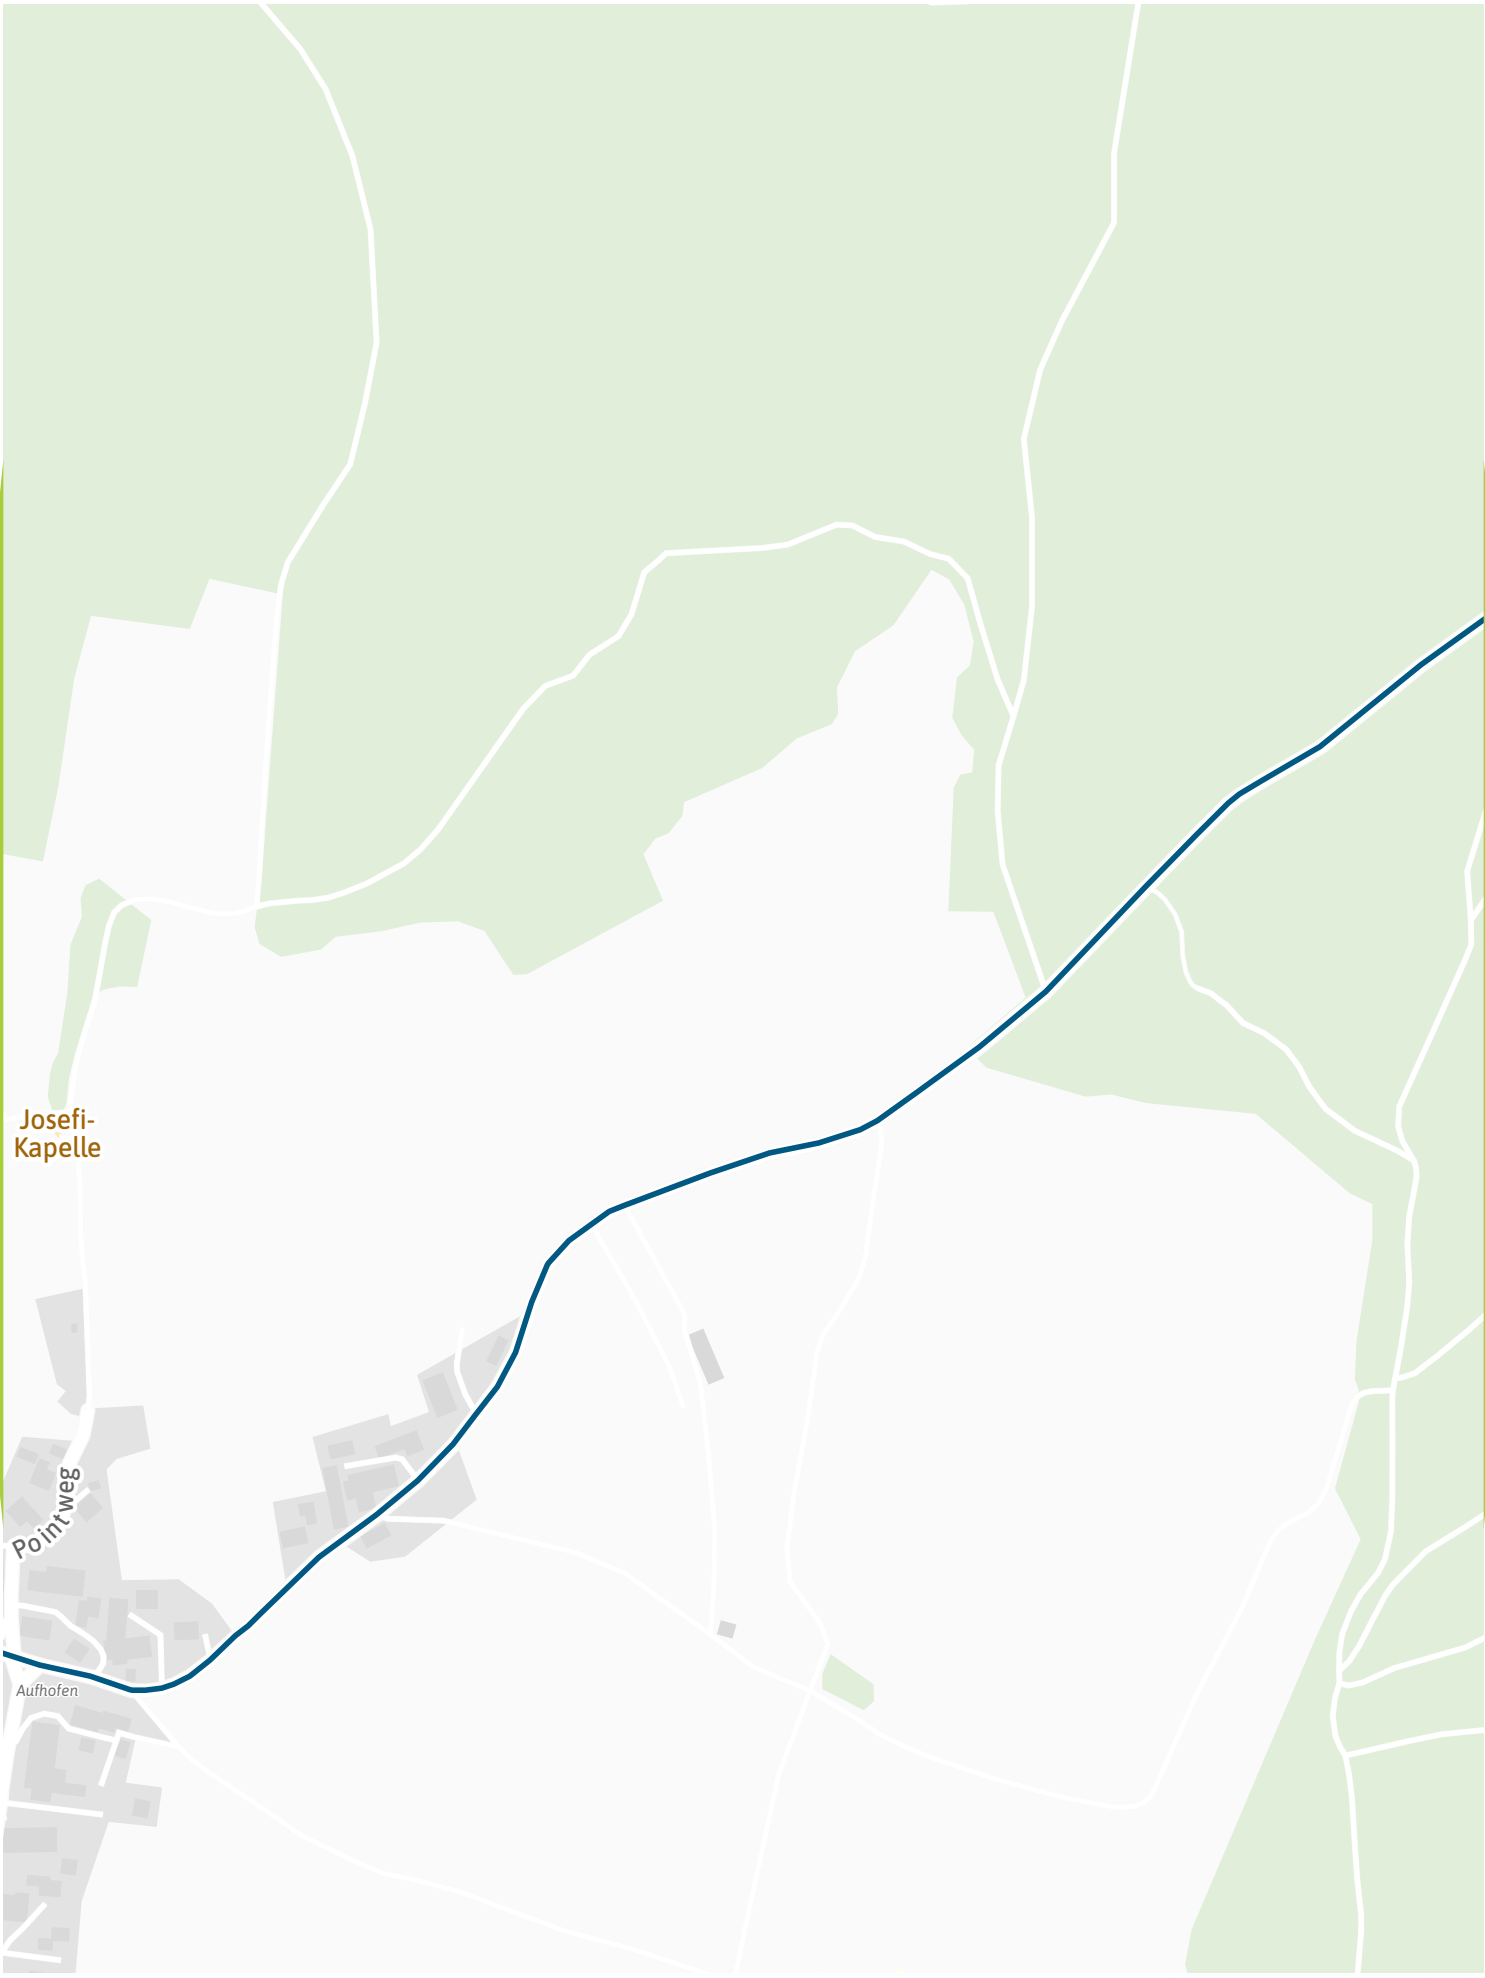

Verlauf der Linie 271

Verlauf der Linie 271

Verlauf der Linie 271

Verlauf der Linie 271

Verlauf der Linie 271

Verlauf der Linie 271

Verlauf der Linie 271

Verlauf der Linie 271

125 m 250 m 375 m 500 m

Verlauf der Linie 271

Endhauser-Straße
Plattenweg

Verlauf der Linie 271

Verlauf der Linie 271

125 m 250 m 375 m 500 m

Verlauf der Linie 271

Verlauf der Linie 271

Josefi-Kapelle

Pointweg

Aufhofen

Verlauf der Linie 271

Verlauf der Linie 271

125 m 250 m 375 m 500 m

Verlauf der Linie 271

Verlauf der Linie 271

Verlauf der Linie 271

Verlauf der Linie 271

Verlauf der Linie 271

Verlauf der Linie 271

125 m 250 m 375 m 500 m

Verlauf der Linie 271

125 m 250 m 375 m 500 m

Verlauf der Linie 271