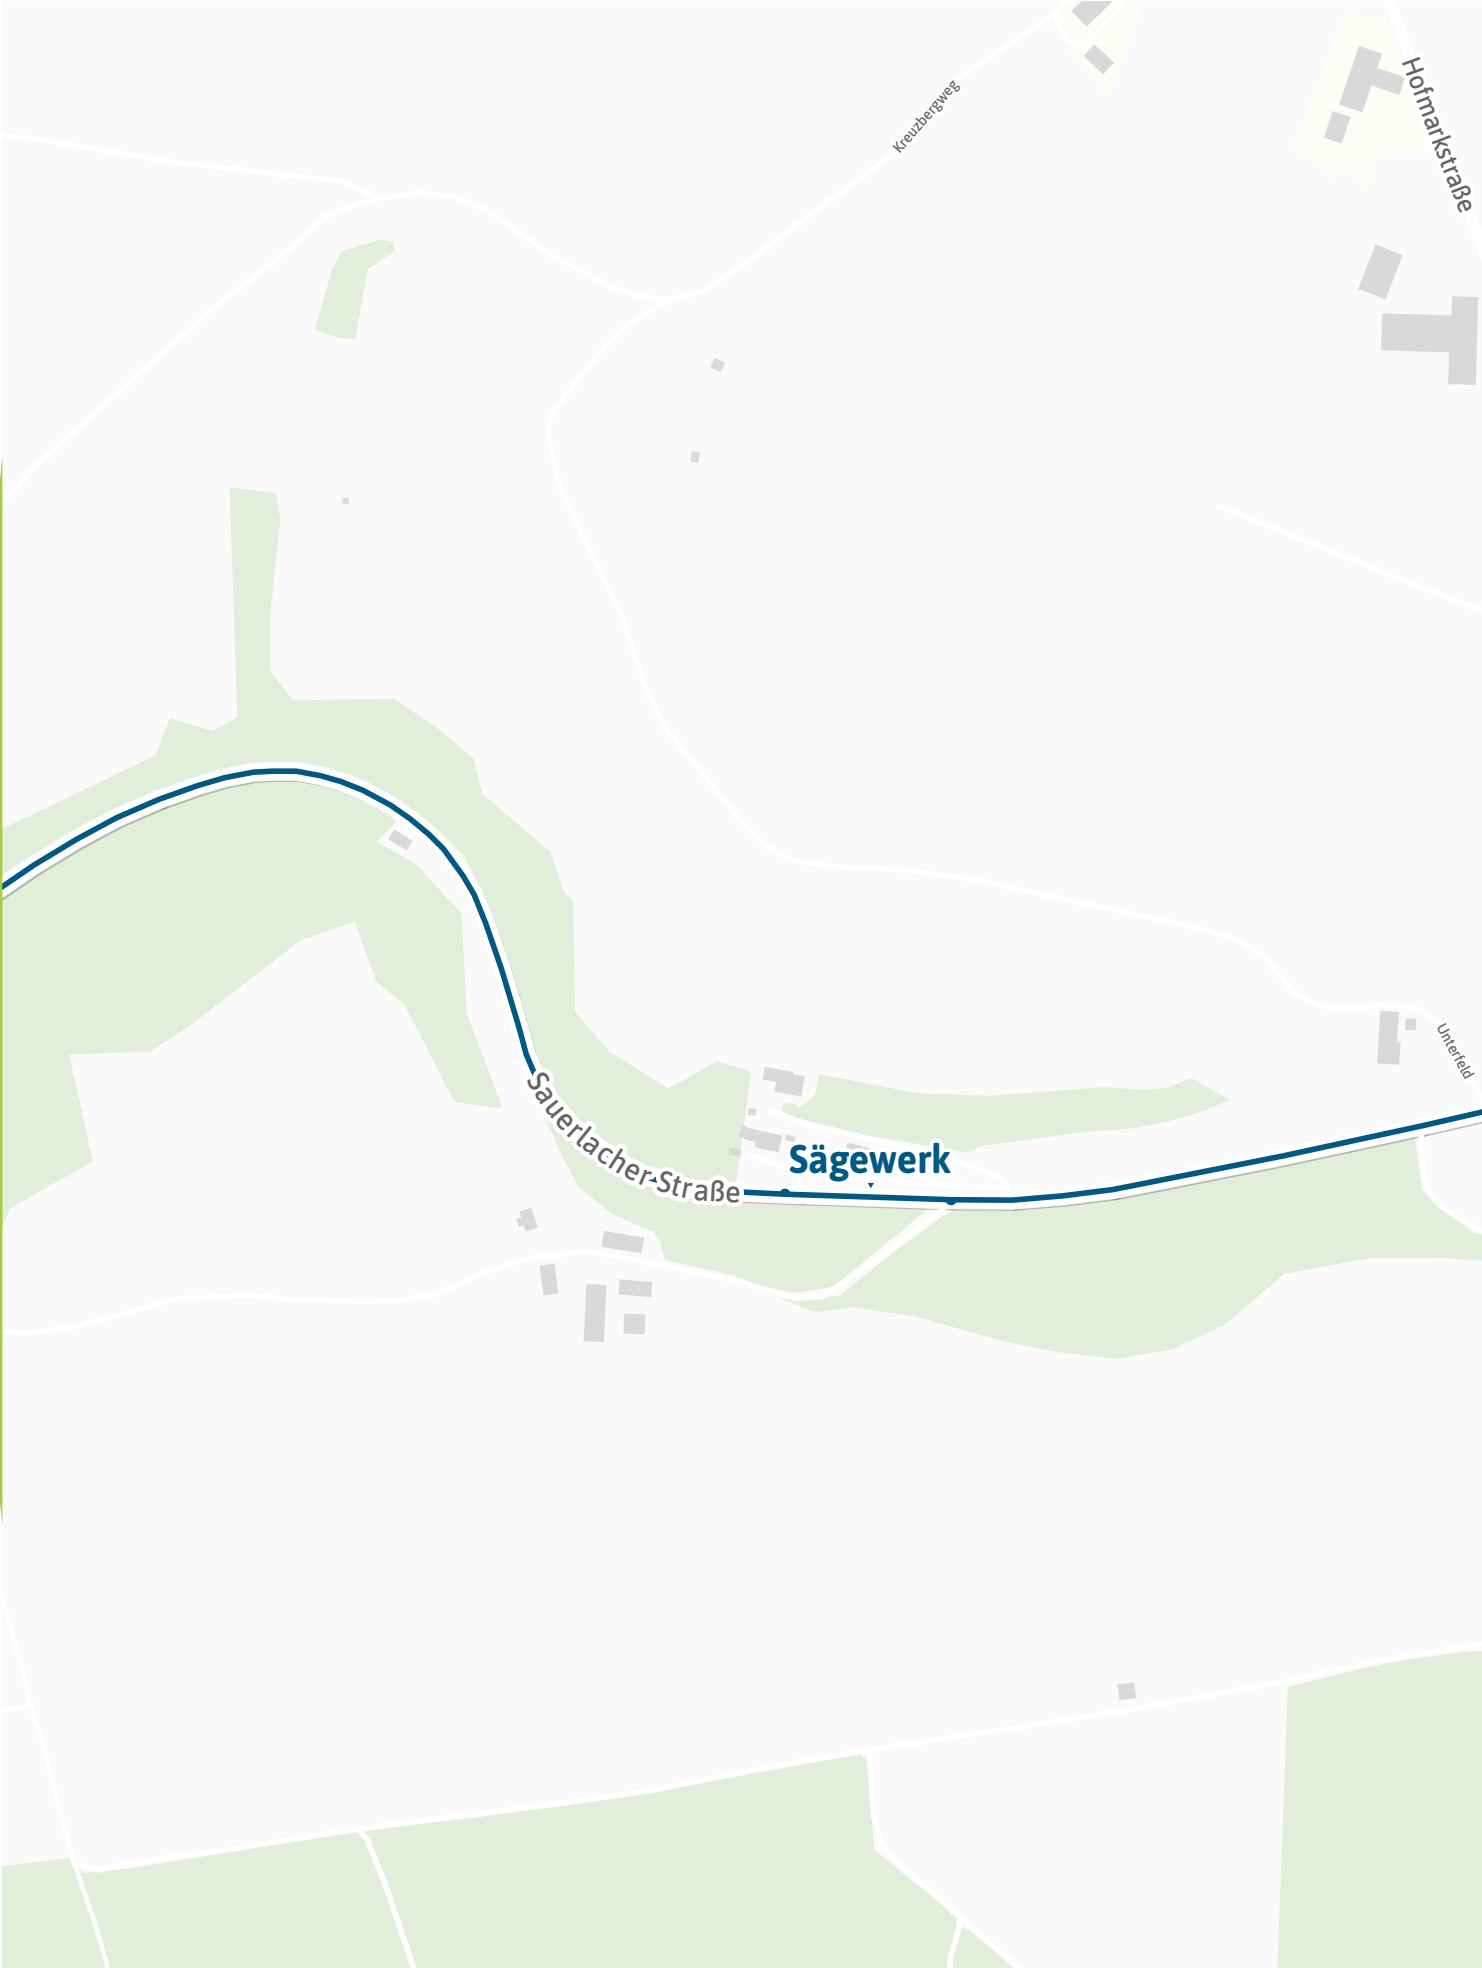

Josefi-Kapelle

Pointweg

Aufhofen

Verlauf der Linie 271

Verlauf der Linie 271

125 m 250 m 375 m 500 m

Verlauf der Linie 271

Verlauf der Linie 271

Verlauf der Linie 271

Verlauf der Linie 271

Verlauf der Linie 271

Verlauf der Linie 271

125 m 250 m 375 m 500 m

Verlauf der Linie 271

125 m 250 m 375 m 500 m

Verlauf der Linie 271

Verlauf der Linie 271

Verlauf der Linie 271

125 m 250 m 375 m 500 m

Verlauf der Linie 271

125 m 250 m 375 m 500 m

Verlauf der Linie 271

125 m 250 m 375 m 500 m

Verlauf der Linie 271

**Strobl,
Anwesen**

125 m 250 m 375 m 500 m

Verlauf der Linie 271

125 m 250 m 375 m 500 m

Verlauf der Linie 271

125 m 250 m 375 m 500 m

Verlauf der Linie 271

Verlauf der Linie 271