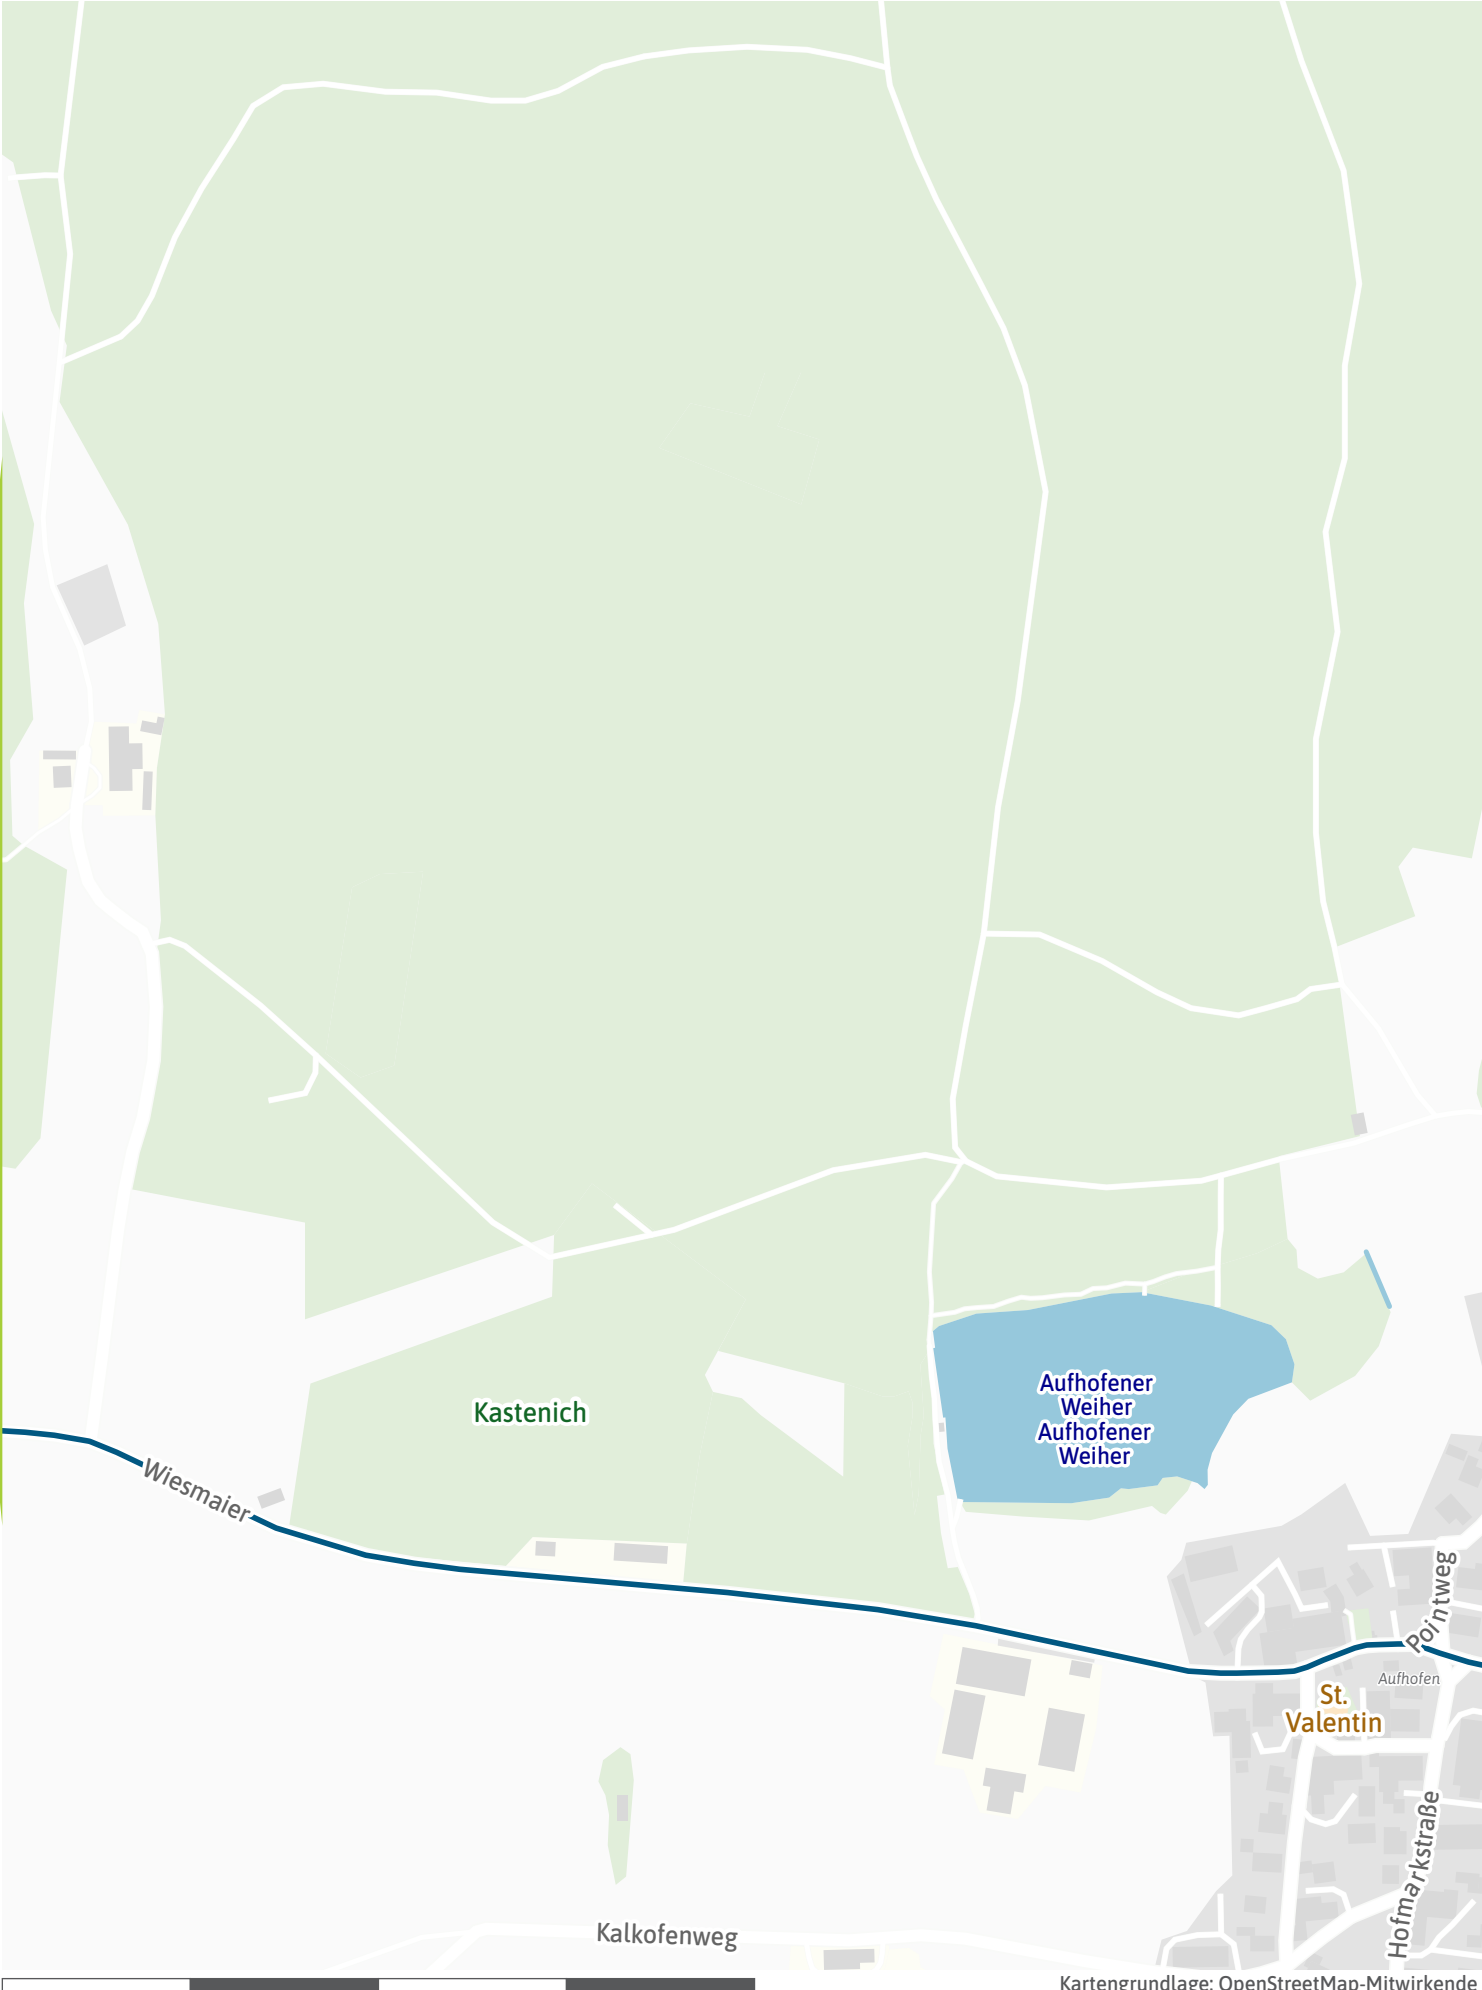

Verlauf der Linie 271

Verlauf der Linie 271

Verlauf der Linie 271

Verlauf der Linie 271

Verlauf der Linie 271

Verlauf der Linie 271

Verlauf der Linie 271

Verlauf der Linie 271

125 m 250 m 375 m 500 m

Verlauf der Linie 271

Endhauser-Straße
Plattenweg

Verlauf der Linie 271

Verlauf der Linie 271

125 m 250 m 375 m 500 m

Verlauf der Linie 271

Verlauf der Linie 271

Josefi-Kapelle

Pointweg

Aufhofen

Verlauf der Linie 271

Verlauf der Linie 271

125 m 250 m 375 m 500 m

Verlauf der Linie 271

Verlauf der Linie 271

Verlauf der Linie 271

Verlauf der Linie 271

Verlauf der Linie 271

Verlauf der Linie 271

125 m 250 m 375 m 500 m

Verlauf der Linie 271

125 m 250 m 375 m 500 m

Verlauf der Linie 271