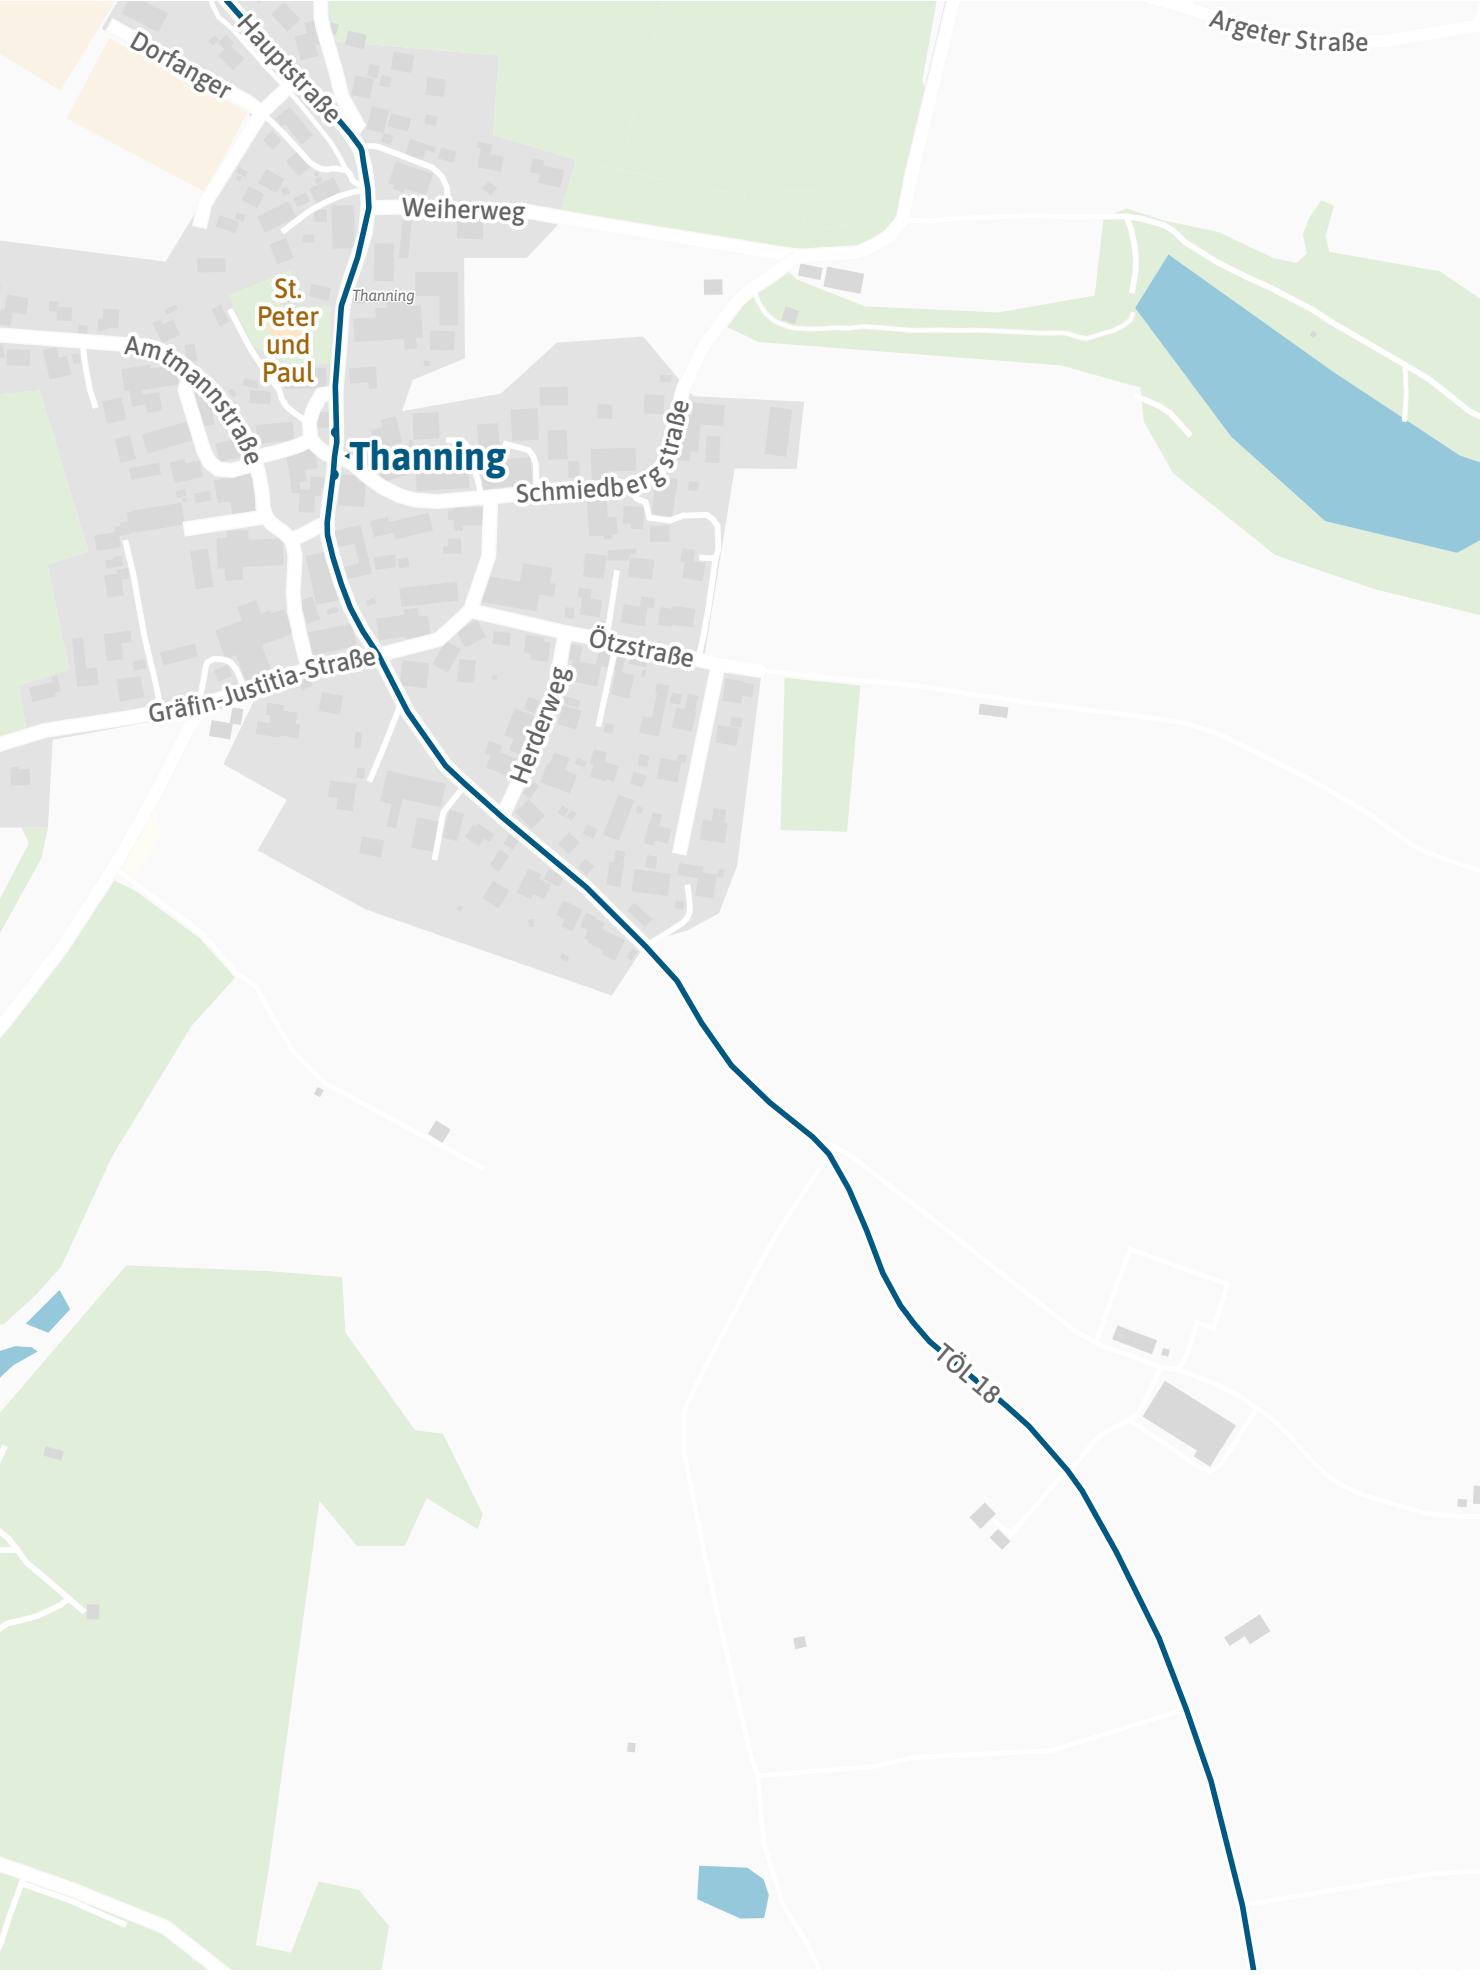

Verlauf der Linie 271

Verlauf der Linie 271

Verlauf der Linie 271

Verlauf der Linie 271

Verlauf der Linie 271

Verlauf der Linie 271

Verlauf der Linie 271

Verlauf der Linie 271

Josefi-Kapelle

Pointweg

Aufhofen

Verlauf der Linie 271

Verlauf der Linie 271

125 m 250 m 375 m 500 m

Verlauf der Linie 271

Verlauf der Linie 271

Verlauf der Linie 271

Verlauf der Linie 271

Verlauf der Linie 271

Verlauf der Linie 271

125 m 250 m 375 m 500 m

Verlauf der Linie 271

125 m 250 m 375 m 500 m

Verlauf der Linie 271

Verlauf der Linie 271

Verlauf der Linie 271

125 m 250 m 375 m 500 m

Verlauf der Linie 271

125 m 250 m 375 m 500 m

Verlauf der Linie 271

125 m 250 m 375 m 500 m

Verlauf der Linie 271