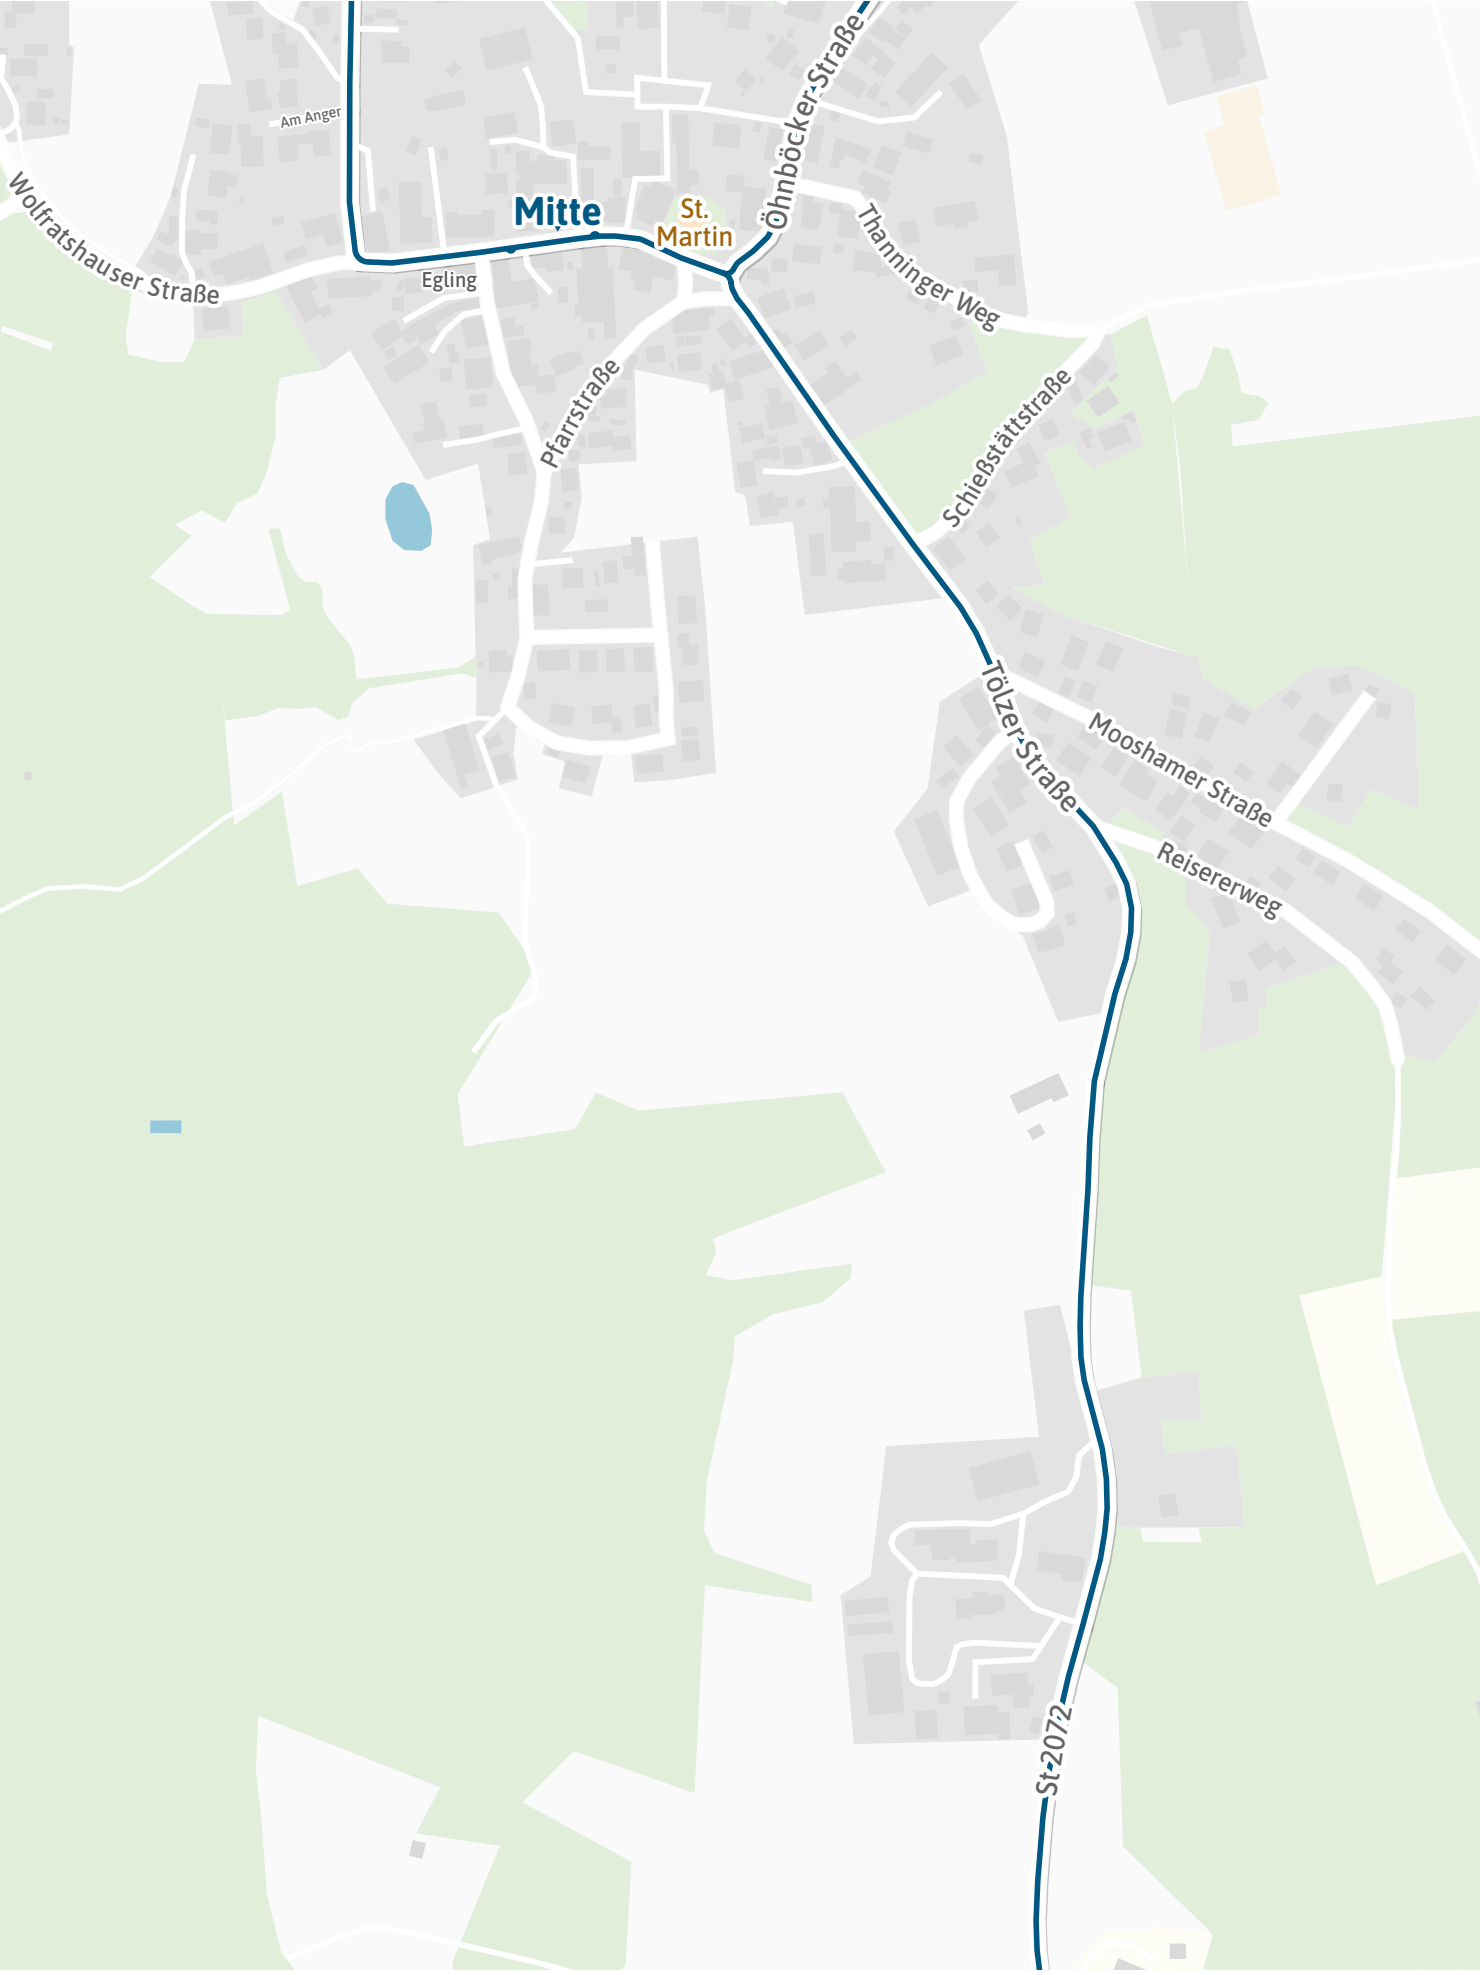

Josefi-Kapelle

Pointweg

Aufhofen

Verlauf der Linie 271

Verlauf der Linie 271

125 m 250 m 375 m 500 m

Verlauf der Linie 271

Verlauf der Linie 271

Verlauf der Linie 271

Verlauf der Linie 271

Verlauf der Linie 271

Verlauf der Linie 271

125 m 250 m 375 m 500 m

Verlauf der Linie 271

125 m 250 m 375 m 500 m

Verlauf der Linie 271

Verlauf der Linie 271

Verlauf der Linie 271

125 m 250 m 375 m 500 m

Verlauf der Linie 271

125 m 250 m 375 m 500 m

Verlauf der Linie 271

125 m 250 m 375 m 500 m

Verlauf der Linie 271

Verlauf der Linie 271

125 m 250 m 375 m 500 m

Verlauf der Linie 271

125 m 250 m 375 m 500 m

Verlauf der Linie 271

**Manhartshofen
Abzw.**

Wolfratshauer-Straße

125 m 250 m 375 m 500 m